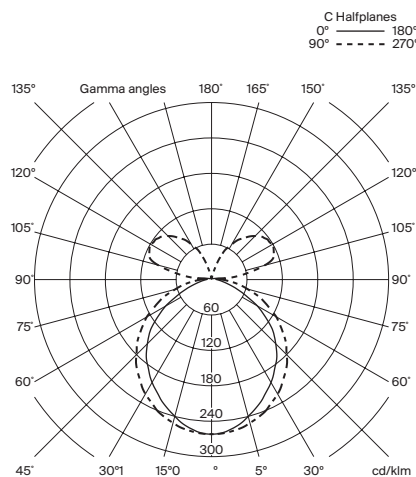

Input voltage: 100 ~ 277 Vac.
(50 Hz / 60 Hz). According to destination.

Lámina

Antoni Arola. 2018
Pendant lamps

Modelo A: Lámina 45

Modelo C: Lámina 85

Modelo E: Lámina 165

Modelo F: Lámina Mayor

Regulations: