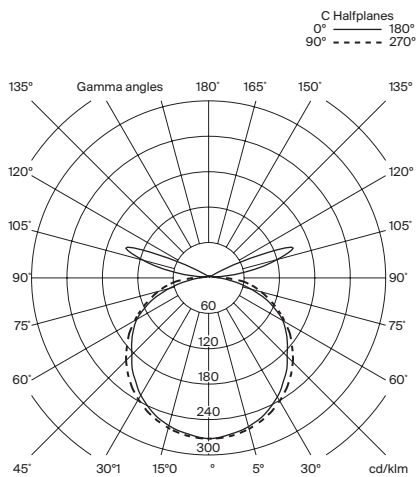

Input voltage: 100 ~ 277 Vac.
(50 Hz / 60 Hz). According to destination.

Lámina

Antoni Arola. 2018
Pendant lamps

Modelo A: Lámina 45

Modelo C: Lámina 85

Modelo E: Lámina 165

Modelo F: Lámina Mayor

Regulations: