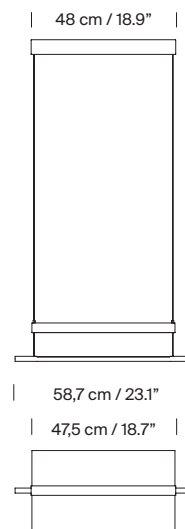

General description:

Black metal structure with matte finish.
S&C white metallic shade with brilliant finish (exterior).
Polycarbonate diffuser.
Electric cable length: 3 m / 118,1"

Approximate weight (unpacked):

(A) Lámina 45: 2,8 Kg / 6.2 lb
(B) Sistema Lámina 45: 4 Kg / 8.8 lb
(C) Lámina 85: 3,7 Kg / 8.2 lb
(D) Sistema Lámina 85: 5,9 Kg / 13 lb
(E) Lámina 165: 3,8 Kg / 8.4 lb
(F) Lámina Mayor: 12,3 Kg / 27.1 lb

Lámina

Antoni Arola. 2018
Pendant lamps

Model A: Lámina 45

Model B: Sistema Lámina 45

2 modules (A)

1 module (B)

Examples of composition

3 modules (A + B)

3 modules (A + B)

4 modules (A + 2B)

Lámina

Antoni Arola. 2018
Pendant lamps

Model E: Lámina 165

Model F: Lámina Mayor