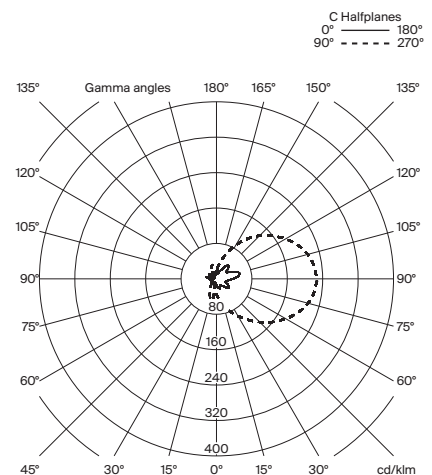

Normativas:

Versión europea
UNE-EN 60598
UNE-EN 55015
UNE-EN 60529

Versión americana

UL-1598
UL-8750
E-363621
Dry location only