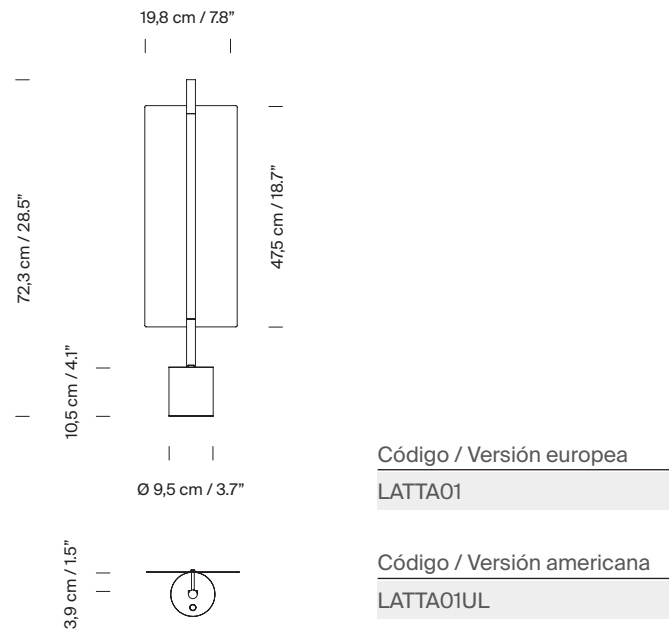

Lámina Dorada 45

Antoni Arola. 2023
Lámpara de sobremesa

Mantenimiento:

Limpiar con un paño suave. No utilizar productos amoniacales, disolventes o abrasivos.

Otros:

La lámpara se entrega en un solo embalaje.
Junto al producto se entregan las instrucciones de montaje.

Modelo / Código:

Colección:

Lámparas de sobremesa

Lámparas de pie

Lámparas de suspensión

Apliques