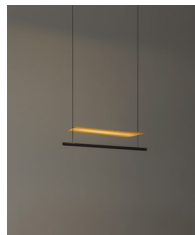

Descripción general:

Pantalla metálica plana dorada.
Estructura metálica acabada en color negro mate.
Difusor de policarbonato.
Dimer e interruptor integrados en la luminaria.
Longitud cable eléctrico: 2,25 m / 88.6"

La lámpara se entrega en un solo embalaje.
Junto al producto se entregan las instrucciones de montaje.

Modelo / Código:

Colección:

Lámparas de sobremesa

Lámparas de pie

Lámparas de suspensión

Apliques

Lámina Dorada 45

Lámina Dorada 45

Lámina Dorada 45

Lámina Dorada 45