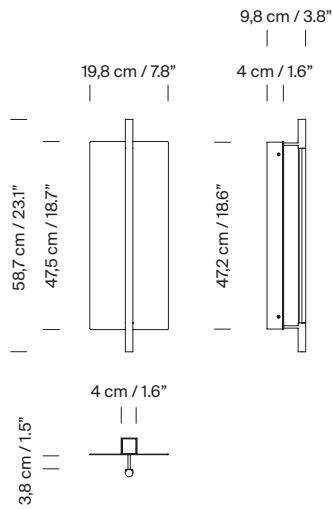

Lámina Dorada 45

Antoni Arola. 2023
Aplique

Mantenimiento:

Limpiar con un paño suave. No utilizar productos amoniacales, disolventes o abrasivos.

Otros:

La lámpara se entrega en un solo embalaje.
Junto al producto se entregan las instrucciones de montaje.

Modelo / Código: Versión europea

Código

LATWAO1