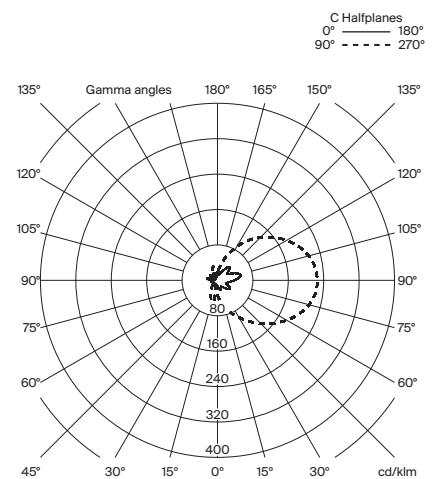

Normativas:

Versión europea
UNE-EN 60598
UNE-EN 55015
UNE-EN 60529

Versión americana

UL-1598
UL-8750
E-336377
Dry location only