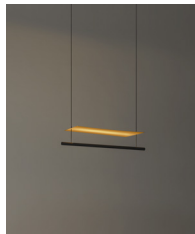

### Descripción general:

Pantalla metálica plana dorada.  
Estructura metálica acabada en color negro mate.  
Difusor de policarbonato.

### Colección:

Lámparas de  
sobremesa

Lámina Dorada 45

Lámparas de pie

Lámina Dorada 45

Lámparas de  
suspensión

Lámina Dorada 45

Apliques