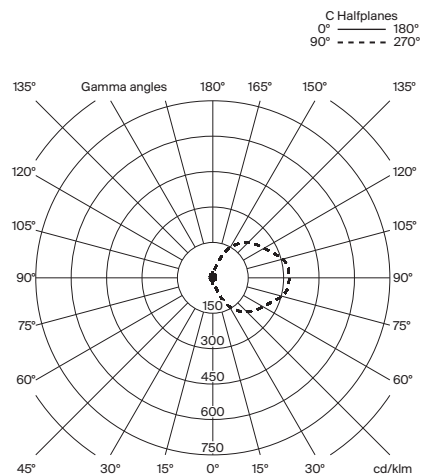

Versión americana

UL-1598
UL-8750
E-363621
Dry location only