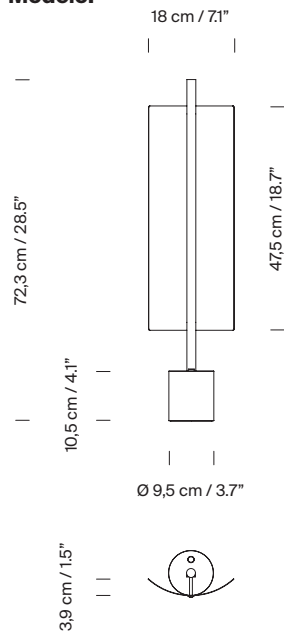

Lámina 45

Antoni Arola. 2023
Lámpara de sobremesa

Mantenimiento:

Limpiar con un paño suave. No utilizar productos amoniacales, disolventes o abrasivos.

Otros:

La lámpara se entrega en un solo embalaje.
Junto al producto se entregan las instrucciones de montaje.

Modelo:

Colección:

Lámparas de
sobremesa

Lámparas de pie

Lámparas de
suspensión

Apliques