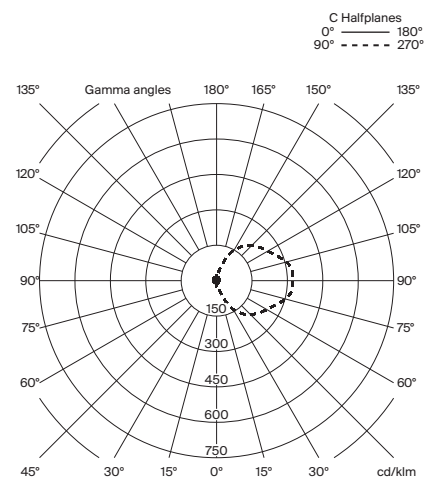

Su pantalla blanca y cóncava está disponible en dos tamaños. El mayor, un arco largo y ceñido, de 165 cm abre profundidades nuevas en el espacio.

Descripción general:

Pantalla metálica en blanco gris con acabado brillante (exterior).

Estructura metálica acabada en color negro mate.

Difusor de policarbonato.

Dimer e interruptor integrados en la luminaria.

Longitud cable eléctrico: 2,5 m / 98.4"

Peso aproximado (sin embalaje):

5,2 Kg / 11.4 lb

Flujo luminaria: 375 lm

LED regulable integrado.

Apta solo para uso interior.

Utilice siempre esta fuente de luz.

Tensión de entrada: 110 ~ 277 Vac.

(50 Hz / 60 Hz). Según destino.

Lámina 45

Antoni Arola. 2023
Lámpara de pie