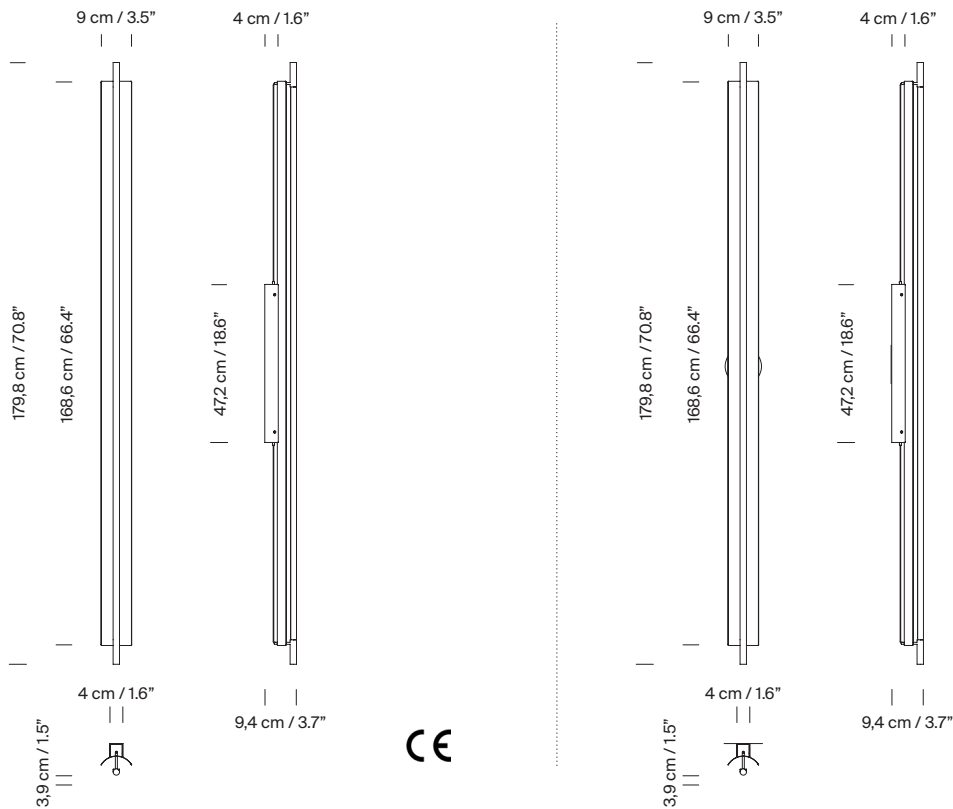

Lámina 165

Antoni Arola. 2023
Aplique

Mantenimiento:

Limpiar con un paño suave. No utilizar productos amoniacales, disolventes o abrasivos.

Otros:

La lámpara se entrega en un solo embalaje.
Junto al producto se entregan las instrucciones de montaje.

Modelo:

Colección:

Lámparas de sobremesa

Lámparas de pie

Lámparas de suspensión

Apliques