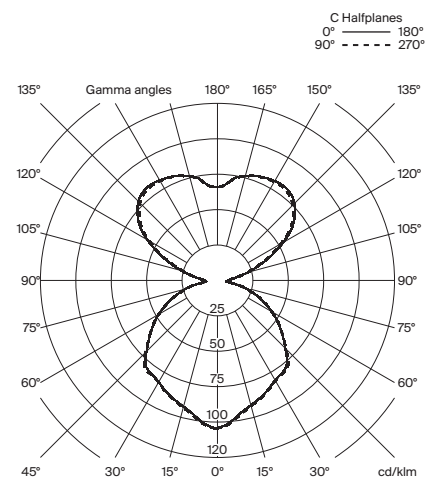

A

B

Dos lámparas de dimensiones colosales, concebidas para proyectos de gran envergadura. GT es una colorista familia de tambores encintados que sabe cambiar de escala sin perder su esencia. Encendidas, la cinta ofrece una luz cálida y rica en matices. Apagadas, constituyen una escultura volumétrica que dignifica los espacios.

A diferencia de otras pantallas intermedias del sistema, GT1000 y GT1500 incorporan la fuente de luz LED integrada, adecuando la potencia lumínica a su gran formato.

Descripción general:

Cápsula con módulo LED, difusor blanco translúcido y disipador negro con acabado mate.

Pantalla de cinta en color crudo, rojo-ámbar o negro. Florón circular metálico negro.

Pantallas:

(A): Ø superior 90 cm / 35.4" x Ø inferior 100 cm / 39.3" x h. 44 cm / 17.3".

Difusor inferior de PVC translúcido blanco: Ø 83 cm. / 32.7".

(B): Ø superior 133 cm / 7.5" x Ø inferior 150 cm / 59.1" x h. 74 cm / 29.1".

Difusor inferior de PVC translúcido blanco: Ø 125 cm / 49.2".

Longitud cable eléctrico: 8 m / 315"

Adaptado para Junction Box (versión americana).

Peso aproximado (sin embalaje):

(A) GT1000: 12 kg / 26.5 lb

(B) GT1500: 17 kg / 37.5 lb

Información técnica:

Incluye fuente de luz regulable.

LED integrado

Potencia sistema: 78 W

Intensidad de funcionamiento: 1.400 mA

CCT: 2.700 K

CRI: 90

Vida útil: 40.000 h

Flujo luminoso: 6.340 lm

Apta para regulación 0-10V.

No incluye regulador externo 0-10V.

Apta solo para uso interior.

Fuente de luz no reemplazable.

Tensión de entrada: 100 ~ 277 Vac.

Según destino.