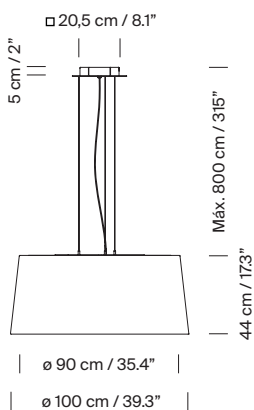

Normativas:

Versión europea
UNE-EN 60598
UNE-EN 55015
UNE-EN 62031
UNE-EN 61000-3-2
UNE-EN 60529
UNE-EN 61347-2-13

Versión americana
Dry location only
UL-1598
UL-8750
E-336377

Mantenimiento:

Limpiar con un paño suave. No utilizar productos amoniacales, disolventes o abrasivos.

Otros:

La lámpara se entrega en distintos embalajes.
Junto al producto se entregan las instrucciones de montaje.

Modelos / Códigos:

GT1000

Pantalla de cinta	Código / Versión europea	Código / Versión americana
Crudo	GTMPA01	GTMPA01UL
Rojo- Ámbar	GTMPA02	GTMPA02UL
Negra	GTMPA03	GTMPA03UL