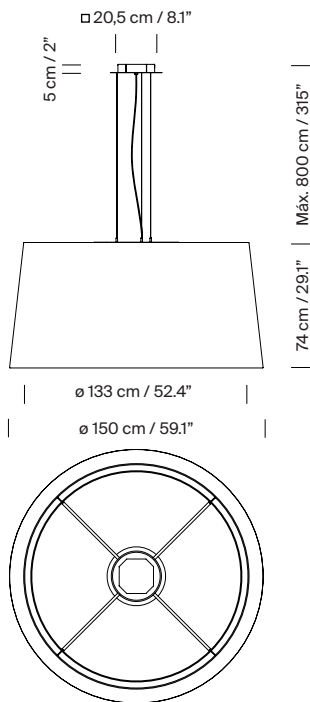

GT1500

Pantalla de cinta	Código / Versión europea	Código / Versión americana
Crudo	GTMPB01	GTMPB01UL
Rojo- Ámbar	GTMPB02	GTMPB02UL
Negra	GTMPB03	GTMPB03UL

Colección:
Lámparas de
sobremesa

Lámparas de pie

Lámparas de suspensión

Aplique