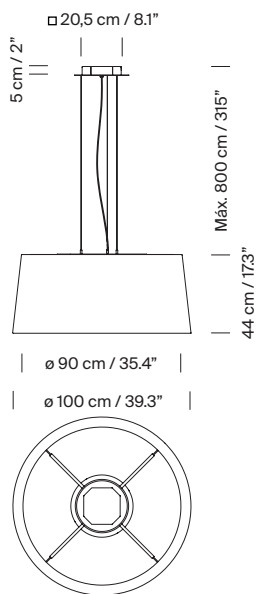

Normativas:

Versión europea
UNE-EN 60598
UNE-EN 55015
UNE-EN 62031
UNE-EN 61000-3-2
UNE-EN 60529
UNE-EN 61347-2-13

Versión americana
Dry location only
UL-1598
UL-8750
E-336377

Mantenimiento:

Limpiar con un paño suave. No utilizar productos amoniacales, disolventes o abrasivos.

Otros:

La lámpara se entrega en distintos embalajes.
Junto al producto se entregan las instrucciones de montaje.

Modelo A: GT1000