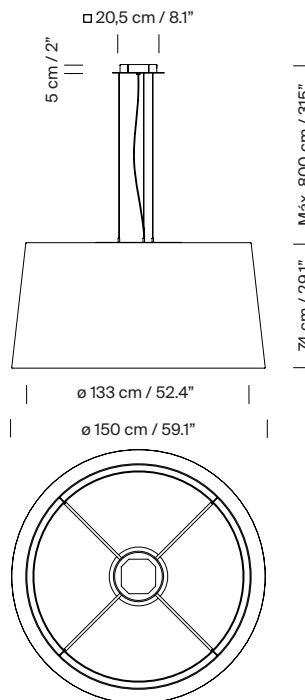

Modelo A: GT1500

Colección:

Lámparas de sobremesa

Lámparas de pie

Lámparas de suspensión

Aplique