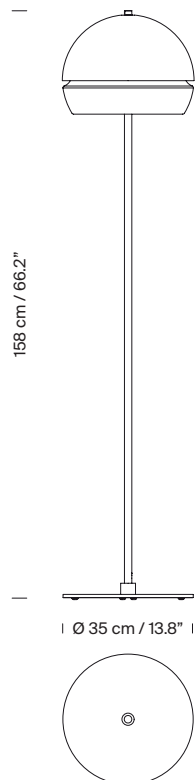

Fontana Alta

André Ricard. 2021
Lámpara de pie

Normativas:

Versión europea
UNE-EN 60598
UNE-EN 55015
UNE-EN 60529
UNE-EN 61000-3-2

Versión americana
Dry location only
UL-153
E363621

Mantenimiento:

Limpiar con un paño suave. No utilizar productos amoniacales, disolventes o abrasivos.

Otros:

La lámpara se entrega en un solo embalaje.
Junto al producto se entregan las instrucciones de montaje.

Modelo:

Colección:

Lámparas de pie

Lámparas de
suspensión