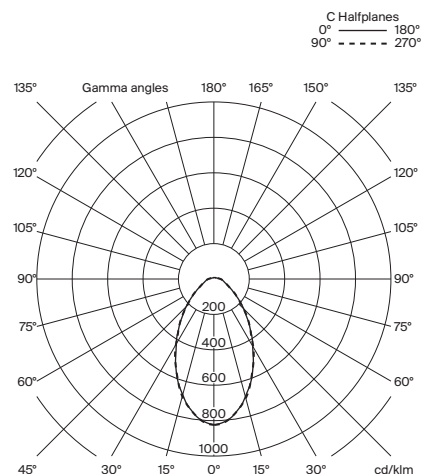

Fontana Alta

André Ricard. 2021
Lámpara de pie

Concebida por André Ricard en 1970. Su nombre hace un guiño al artista Lucio Fontana, quien retó a la historia del arte rajando sus pulcros óleos. El suyo era un arte para la Era Espacial que buscaba convertir las piezas en experimentos de una nueva tridimensionalidad. Santa & Cole presenta Fontana junto con una nueva versión de pie, ambas en acabado de acero pintado de blanco.

La versión de suspensión, siendo la primera, mantiene su porte futurista por la buena dimensión de su más de media esfera y la inconfundible rasgadura que ilumina periféricamente permitiendo una suave iluminación indirecta. Su interior aloja ahora una eficiente placa lumínica que facilita el mejor flujo vertical y dirige la luz gentilmente, sin deslumbramiento.

Ampliamos el diseño original introduciendo Fontana Alta, compuesta de una discreta base circular que sostiene la estructura y pantalla. En este caso, la luz se regula a través de un regulador situado sobre su pantalla. Su versatilidad la hace perfecta para acompañarte en la tranquilidad del hogar, en el frenesí del trabajo o en una profunda conversación en un restaurante.

Descripción general:

Estructura y pantalla metálica en blanco gris con acabado brillante.
Difusor inferior de metacrilato translúcido blanco.
Dimmer e interruptor integrados en la luminaria.
Longitud cable eléctrico: 2,5 m / 98.4".

Peso aproximado (sin embalaje):

11,6 kg / 25.57 lb

Información técnica:

Incluye fuente de luz regulable
Módulo de LEDs

Potencia sistema: 40 W
Intensidad de funcionamiento: 700 mA
CCT: 2.700 K
CRI: 90
Vida útil: 40.000 h
Flujo luminaria: 1.751 lm

LED regulable integrado
Apta solo para uso interior.

Tensión de entrada: 100 ~ 277 Vac.
(50 Hz / 60 Hz). Según destino.