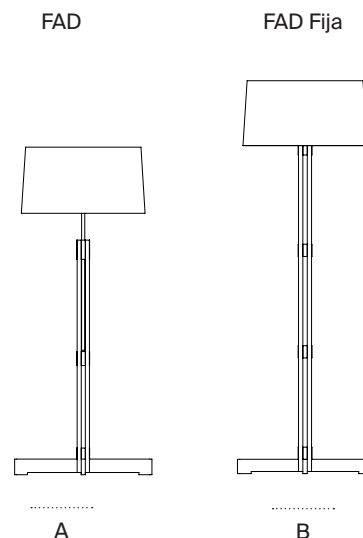

FAD

Miguel Milá. 1974
Lámpara de pie

Inicialmente ideadas para iluminar las entonces oficinas centrales del FAD (Fomento de las Artes y del Diseño) en Barcelona. Esta asociación, fundada en 1903 por un grupo de artesanos y arquitectos inquietos por las consecuencias de la industrialización, fue pionera durante décadas en la defensa de la arquitectura y las artes proyectivas en España. Miguel Milá acierta compositivamente con esta demostración de artesanía industrial que parece haber sido pensada para cualquier lugar y para seguir allí, siempre.

Una estructura cilíndrica de roble macizo, vaciada longitudinalmente mediante unas incisiones, produce una verticalidad simétrica que da fuste a una pantalla casi cilíndrica de lino blanco. La característica intersección en cruz de las patas, que remite a otros clásicos de Miguel Milá, tiene la misma dimensión que la circunferencia inferior de la pantalla.

Sin concesión al adorno innecesario, las lámparas FAD de pie y sobremesa emocionan por su extrema simplicidad. Ambos formatos permiten regular la intensidad lumínica.

Descripción general:

Estructura de madera de roble natural.
Pantalla de lino blanco
(A) Regulable en altura.
Longitud cable eléctrico: 2,5 m / 98.4"

Peso aproximado (sin embalaje):

(A) FAD: 3 kg / 6.6 lb
(B) FAD Fija: 3 kg / 6.6 lb

Información técnica:

Incluye fuente de luz regulable (mercado CE):
Bombilla LED: 12 W / 1.521 lm. / A++ (sujeta a actualizaciones de tecnología LED).
E27 - E26 / Alt. Máx. 130 mm / 5.1" / Potencia Máx. 100 W

Incluye dimmer (necesaria fuente de luz regulable).
Compatible con bombillas de Clase de eficiencia energética (C.E.E): A++... E.
Apta solo para uso interior.
Utilice siempre la fuente de luz recomendada o una equivalente.

Tensión de entrada: 100, 120, 230 Vac.
(50 Hz / 60 Hz). Según destino.