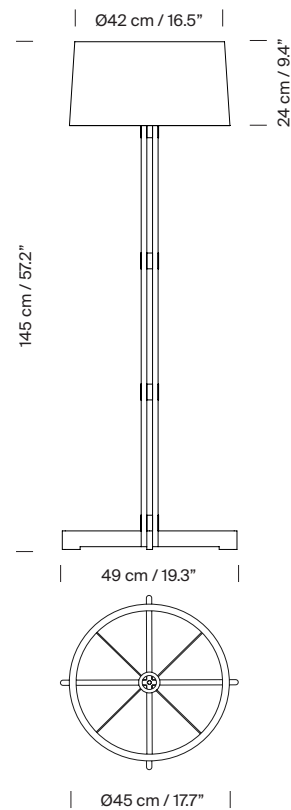

Modelo B: FAD Fija

Colección:

Lámparas de
sobremesa

Lámparas de pie