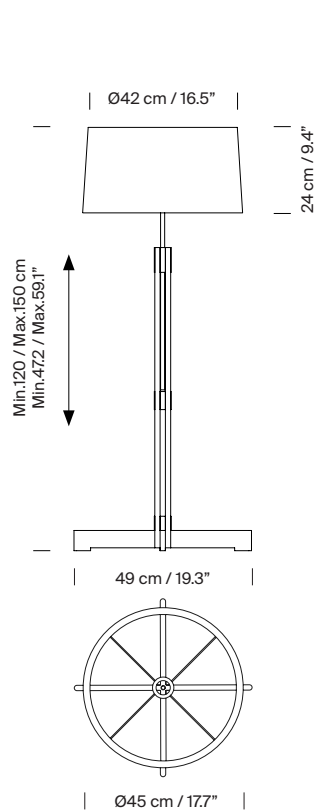

FAD

Miguel Milá. 1974
Lámpara de pie

Normativas:

CE
UNE-EN 60598
UNE-EN 55015
UNE-EN 60529

UL

Dry location only
UL-1598
E-352592

Mantenimiento:

Limpiar con un paño suave. No utilizar productos amoniacales, disolventes o abrasivos.

Otros:

La lámpara se entrega en distintos embalajes.
Junto al producto se entregan las instrucciones de montaje.

Modelo A: FAD