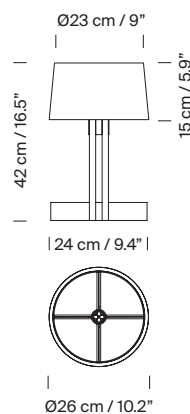

FAD

Miguel Milá. 1973
Lámpara de sobremesa

Normativas:

CE
UNE-EN 60598
UNE-EN 55015
UNE-EN 60529

UL

Dry location only
UL-153
E-352592

Mantenimiento:

Limpiar con un paño suave. No utilizar productos amoniacales, disolventes o abrasivos.

Otros:

(A) La lámpara se entrega en un solo embalaje.
(B) La lámpara se entrega en distintos embalajes.
Junto al producto se entregan las instrucciones de montaje.

Modelo A: FAD Menor