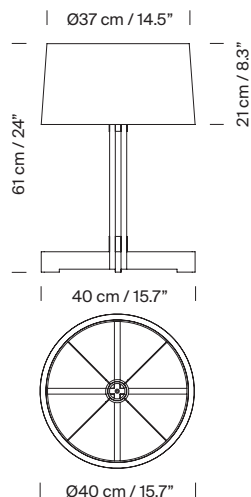

Modelo B: FAD

Colección:

Lámparas de
sobremesa

Lámparas de pie