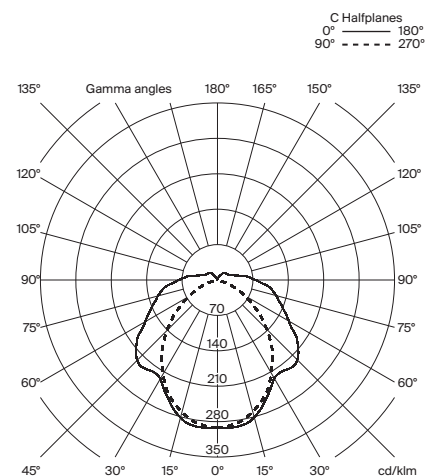

Estadio Singular

Miguel Milá. 2023
Aplicado

SANTA & COLE

Versión europea

Versión americana

Blanco texturizado

Negro texturizado

Wet locations

El ejercicio de simplificar obliga a investigar la esencia de un producto. Sin perder su carácter tradicional, la familia Estadio evoluciona del aro a una única y simple columna para satisfacer nuevas funciones. Un discreto cuerpo de aluminio inyectado, en blanco o negro, recoge el vidrio pavés manteniéndolo en primer plano.

Sólida y adaptada para el uso exterior, su repetición delimita los perímetros y muestra el camino a seguir, tanto dentro como fuera.

Descripción general:

Estructura metálica en blanco o negro texturizado.
Pantalla de vidrio pavés.
Apto para uso exterior.
Adaptado para *Wet locations* (versión americana).
Adaptado para Outlet Box (versión americana).

Peso aproximado (sin embalaje):

Versión europea: 1,86 kg / 4.1 lb
Versión americana: 2,5 kg / 5.5 lb

Información técnica:

Incluye fuente de luz regulable
LED integrado

Potencia sistema: 4 W
Intensidad de funcionamiento: 120 mA
CCT: 2.700 K
CRI: 90
Vida útil: 40.000 h
Flujo luminaria: 204 lm

Versión europea: apta para regulación 1-10V / DALI. No incluye regulador externo 1-10V / DALI.

Versión americana: apta para regulación 1-10V. No incluye regulador externo 1-10V.

Apta para uso exterior.
Fuente de luz no reemplazable.

Tensión de entrada: 100 ~ 277 Vac.
(50 Hz / 60 Hz). Según destino.