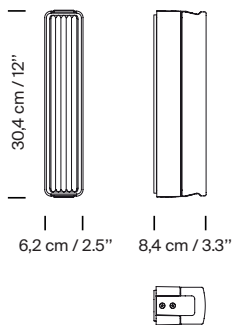

Estadio Singular

Miguel Milá. 2023
Aplicado

SANTA & COLE

Normativas:

Versión europea
UNE-EN 60598
UNE-EN 55015
UNE-EN 60529

Versión americana

Wet locations
UL-1598
E-336377

Mantenimiento:

Limpiar con un paño suave. No utilizar productos amoniacales, disolventes o abrasivos.

Otros:

La lámpara se entrega en un solo embalaje.
Junto al producto se entregan las instrucciones de montaje.

Modelo (versión europea):