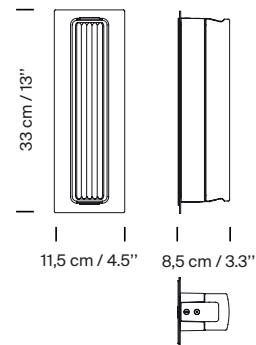

Modelo (versión americana):