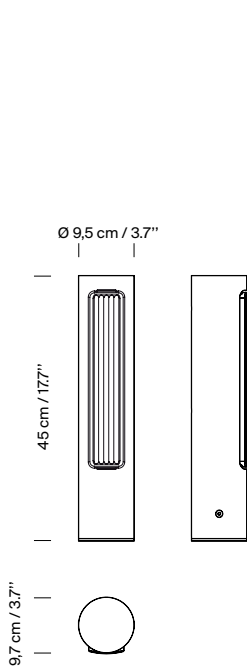

Estadio Baliza

Miguel Milá. 2023
Exterior

Normativas:

Versión europea
UNE-EN 60598
UNE-EN 55015
UNE-EN 60529

Versión americana
Wet locations
UL-1598
E336377

Mantenimiento:

Limpiar con un paño suave. No utilizar productos amoniacales, disolventes o abrasivos.

Otros:

La lámpara se entrega en un solo embalaje.
Junto al producto se entregan las instrucciones de montaje.

Modelo A: Estadio Baliza 45