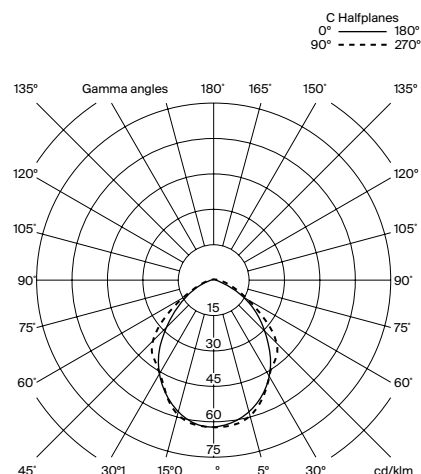

Estadio Baliza

Miguel Milá. 2023
Exterior

Estadio
Baliza 45

Wet locations

Un cilindro de aluminio, en negro o blanco, de dos posibles alturas. En su interior alberga un bloque de vidrio pavés, material característico de la construcción de los años 1980s y que fue halagado por esa translucidez que ofrece a su vez privacidad y orden. Ello produce una luz rota por el relieve del vidrio moldeado que, no obstante, no deja de ser precisa, acotada y direccional.

Esta baliza lumínica permite resaltar puntos brillantes en la oscuridad del exterior y trazar recorridos sin precisar del soporte de una pared. Una luz piloto, independiente e imponente, que marca el rumbo con determinación.

Descripción general:

Estructura metálica en negro texturizado o blanco.
Pantalla de vidrio pavés.
Adaptado para *Wet locations* (versión americana).

Peso aproximado (sin embalaje):

(A) 3,3 kg / 7.2 lb
(B) 4,2 kg / 9.2 lb

Información técnica:

Incluye fuente de luz regulable.
LED integrado.

Potencia sistema: 4 W
Intensidad de funcionamiento: 120 mA
CCT: 2.700 K
IRC: 90
Vida útil: 40.000 h
Flujo luminaria: 204 lm

Apta para regulación 1-10V. No incluye regulador externo 1-10V.
Apta para uso exterior.
Fuente de luz no reemplazable.

Tensión de entrada: 100 ~ 277 Vac.
(50 Hz / 60 Hz). Según destino.