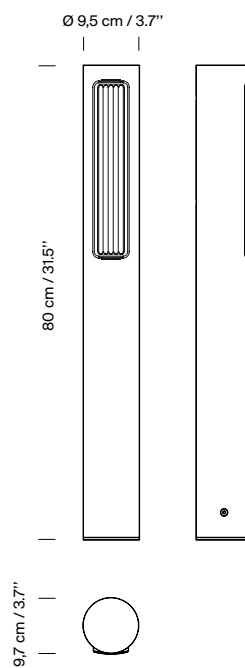

Modelo B: Estadio Baliza 80

Colección:

Apliques

Lámparas de suspensión

Exterior