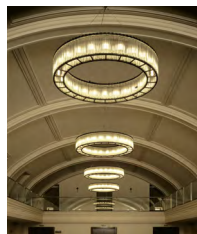

Wet locations

Un cilindro de aluminio, en negro o blanco, de dos posibles alturas. En su interior alberga un bloque de vidrio pavés, material característico de la construcción de los años 1980s y que fue halagado por esa translucidez que ofrece a su vez privacidad y orden. Ello produce una luz rota por el relieve del vidrio moldeado que, no obstante, no deja de ser precisa, acotada y direccional.

Esta baliza lumínica permite resaltar puntos brillantes en la oscuridad del exterior y trazar recorridos sin precisar del soporte de una pared. Una luz piloto, independiente e imponente, que marca el rumbo con determinación.

Modelo A: Estadio Baliza 45

Modelo B: Estadio Baliza 80

Colección:

Apliques

Estadio

Estadio Singular

Lámparas de suspensión

Estadio