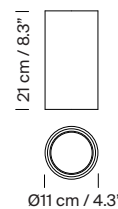

**Model:** Lampshades

White porcelain

White Pana porcelain

White opal glass

Brass

**Models / Codes:** European Version

**Model A:** Cirio Lineal 1 module

Circular canopy