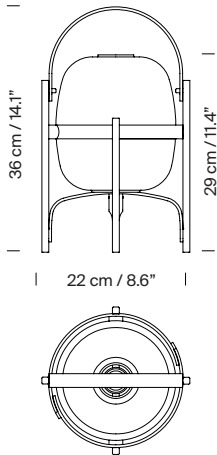

Mantenimiento:

Limpiar con un paño suave. No utilizar productos amoniacales, disolventes o abrasivos.

Otros:

La lámpara se entrega en un solo embalaje.
Junto al producto se entregan las instrucciones de montaje.

Modelo: