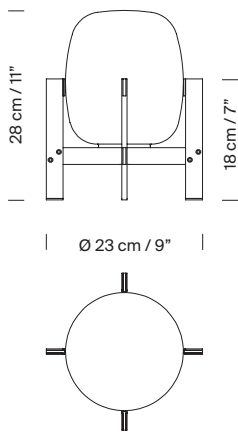

Normativas:

CE
UNE-EN 60598
UNE-EN 55015
UNE-EN 60529

UL
Dry location only
UL-153
E-352592

Mantenimiento:

Limpiar con un paño suave. No utilizar productos amoniacales, disolventes o abrasivos.

Otros:

La lámpara se entrega en un solo embalaje.
Junto al producto se entregan las instrucciones de montaje.

Modelo: