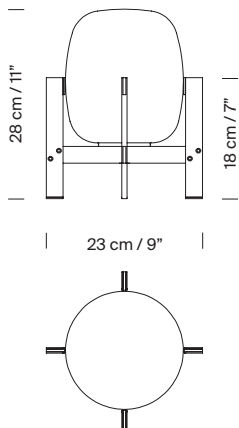

Modelo:

Colección:

Lámparas de sobremesa

Lámparas de suspensión

Apliques (Exterior)

Exterior