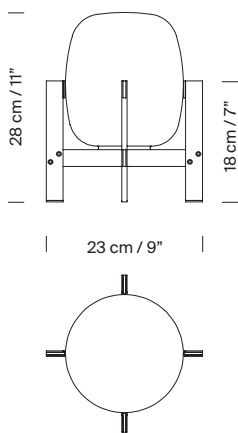

Normativas:

CE
UNE-EN 60598
UNE-EN 55015
UNE-EN 60529

UL
Dry location only
UL-153
E-352592

Mantenimiento:

Limpiar con un paño suave. No utilizar productos amoniacales, disolventes o abrasivos.

Otros:

La lámpara se entrega en un solo embalaje.
Junto al producto se entregan las instrucciones de montaje.

Modelo: