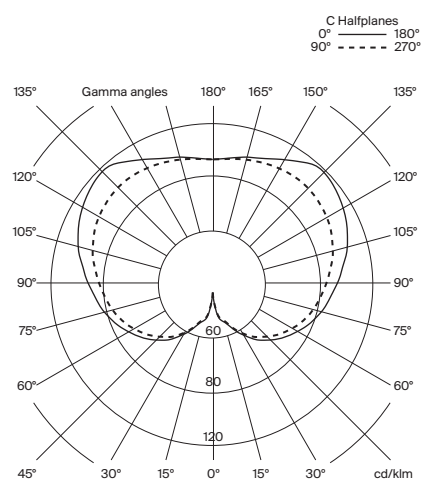

CCT: 2.700 K

CRI: 90

Vida útil: 40.000 h

Flujo luminaria: 313 lm

3 intensidades de salida de luz.

Apta solo para uso interior.

Fuente de luz no reemplazable.

Tensión de entrada: 100 ~ 240 Vac.
(50 Hz / 60 Hz). Según destino.