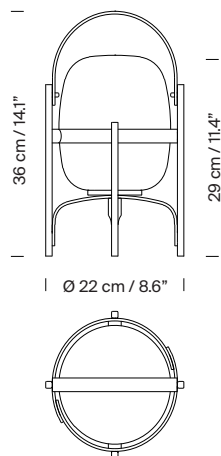

Modelo:

Colección:

Lámparas de sobremesa

Apliques

Lámparas de suspensión