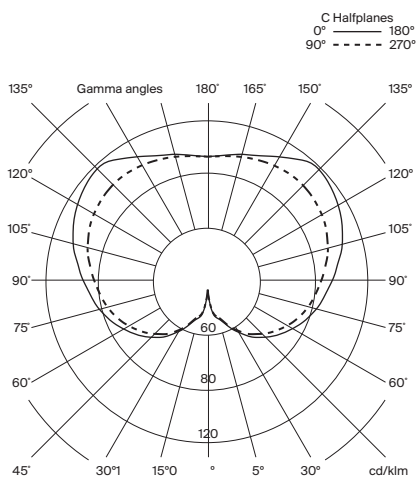

Información técnica:

Incluye fuente de luz (regulable).
Módulo LED

LED regulable integrado
Potencia sistema: 2,5 W
Tensión de funcionamiento: 2,9 VDC
Tª Color: 2.700 K
IRC: 90
Vida útil: 40.000 h
Flujo luminaria: 313 lm

3 intensidades de salida de luz.
Clase de eficiencia energética (C.E.E): A++...A.
Apta solo para uso interior.
Utilice siempre esta fuente de luz.

Tensión de entrada: 100 ~ 240 Vac.
(50 Hz / 60 Hz). Según destino.

Normativas:

CE
UNE-EN 60598
UNE-EN 55015
UNE-EN 60529

Mantenimiento:

Limpiar con un paño suave. No utilizar productos amoniacales, disolventes o abrasivos.

Otros:

La lámpara se entrega en un solo embalaje.
Junto al producto se entregan las instrucciones de montaje.