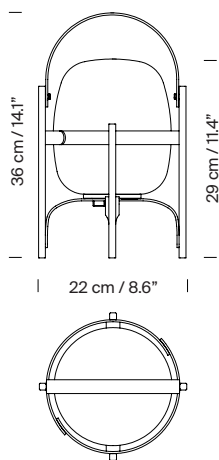

Normativas:

Versión europea
UNE-EN 60598
UNE-EN 55015
UNE-EN 60529

Mantenimiento:

Limpiar con un paño suave. No utilizar productos amoniacales, disolventes o abrasivos.

Otros:

La lámpara se entrega en un solo embalaje.
Junto al producto se entregan las instrucciones de montaje.

Modelo / Códigos: