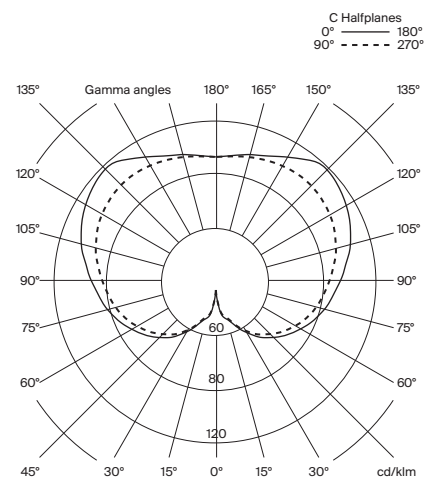

Siempre sobria, Cestita Alubat está preparada para todo tipo de excursiones, en interior y exterior, gracias a su cómodo manejo. La robustez del aluminio, disponible en acabados negro, verde inglés o naranja rojizo, contrasta con la delicadeza de su versión original en madera y vidrio.

La familia Cesta se inspira en la tradicional linterna que ilumina las casas de la costa, las fincas campestres y las terrazas abiertas. De la intención de elevar el globo, nacen estructuras que abrazan y dotan una misma forma de diversas funcionalidades. Cestita Alubat es la opción más resistente. Sólida aun siendo liviana, y con tres intensidades de luz –plena, media o baja–, se descubre como una estupenda compañera para todo tipo de aventuras.

Descripción general:

Estructura de aluminio negro, verde inglés o naranja rojizo.

Pantalla de polietileno blanco opal.

Batería de litio. Interruptor integrado en la luminaria con 3 niveles de intensidad.

Autonomía: 5h a intensidad máxima / 12h a intensidad media / 24h a intensidad mínima.

Incluye cargador.

Tiempo de carga: 6,5h

Peso aproximado (sin embalaje):

1,4 kg / 3 lb

Información técnica:

Incluye fuente de luz regulable

LED integrado

Potencia sistema: 2,5 W

Tensión de funcionamiento: 2,9 VDC

CCT: 2.700 K

CRI: 90

Vida útil: 40.000 h

Flujo luminaria: 313 lm

3 intensidades de salida de luz.

Apta para uso exterior (clasificación IP65: está diseñado para un uso fiable en exteriores y entornos húmedos).

Fuente de luz no reemplazable.

Tensión de entrada: 100 ~ 240 Vac.

(50 Hz / 60 Hz). Según destino.