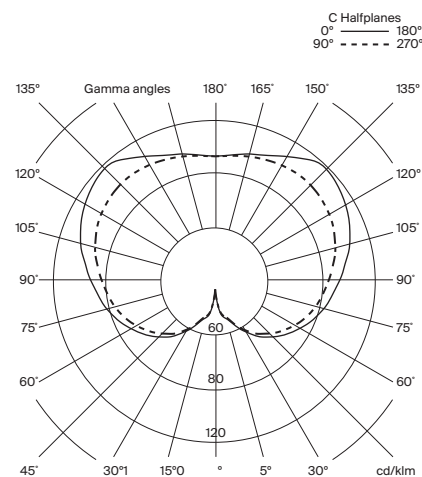

Flujo luminaria: 313 lm

3 intensidades de salida de luz.

Apta para uso exterior.

Fuente de luz no reemplazable.

Tensión de entrada: 100 ~ 240 Vac.

(50 Hz / 60 Hz). Según destino.

**Normativas:**

Versión europea  
UNE-EN 60598  
UNE-EN 55015  
UNE-EN 60529