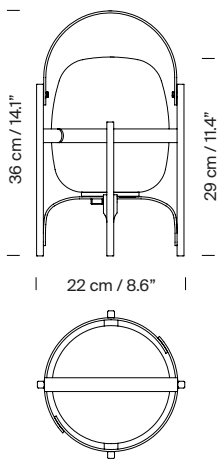

Normativas:

Versión europea
UNE-EN 60598
UNE-EN 55015
UNE-EN 60529

Mantenimiento:

Limpiar con un paño suave. No utilizar productos amoniacales, disolventes o abrasivos.

Otros:

La lámpara se entrega en un solo embalaje.
Junto al producto se entregan las instrucciones de montaje.

Modelo: