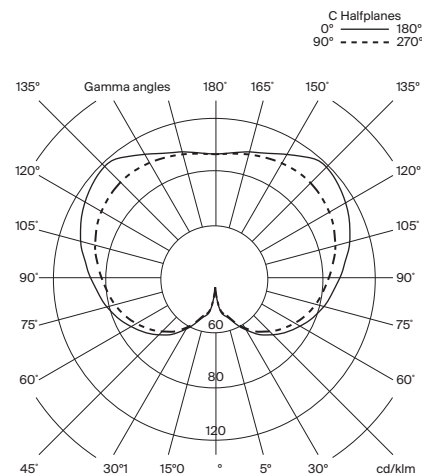

Cestita Alubat es el nuevo miembro de la familia Cesta. Sólida aún siendo liviana, está preparada para todo tipo de excursiones en interior y exterior mediante su batería recargable. Su estructura de aluminio sostiene su globo de plástico cerrado para mejor estanqueidad. Siempre elegante en su sobriedad, ya sea en acabado negro o verde oliva. Las tres intensidades de luz: plena, media o baja, la convierten en amiga estupenda para todo tipo de contextos.

La familia Cesta está constituida por las lámparas de sobremesa Cesta, Cestita, Cestita Batería, Cestita Alubat, Cesta Exterior, Cesta Metálica, Cestita Metálica, el aplique de pared Wally Cesta y Wally Cestita, y las lámparas de suspensión Globo Cesta y Globo Cestita, iconos de la calidez y el bienestar mediterráneos. Estas obras maestras de Miguel Milá forman parte de nuestra colección de Clásicos del Diseño, un conjunto de objetos creados durante distintas épocas de la modernidad.

Descripción general:

Estructura de aluminio negro o verde oliva.

Pantalla de polietileno blanco opal.

Batería de litio. Interruptor integrado en la luminaria con 3 niveles de intensidad.

Autonomía: 5h a intensidad máxima / 12h a intensidad media / 24h a intensidad mínima

Incluye cargador.

Tiempo de carga: 6,5h

Apta para uso exterior

Peso aproximado (sin embalaje):

1,4 kg / 3 lb

Información técnica:

Incluye fuente de luz (regulable).

Módulo LED

Potencia sistema: 2,5 W

Tensión de funcionamiento: 2,9 VDC

Tª Color: 2.700 K

IRC: 90

Vida útil: 40.000 h

Flujo luminaria: 313 lm

LED regulable integrado

3 intensidades de salida de luz.

Apta para uso exterior e interior.

Utilice siempre esta fuente de luz.

Tensión de entrada: 100 ~ 240 Vac.

(50 Hz / 60 Hz). Según destino.