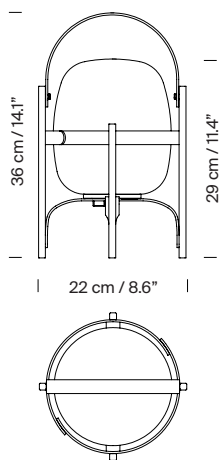

Normativas:

CE
UNE-EN 60598
UNE-EN 55015
UNE-EN 60529

Mantenimiento:

Limpiar con un paño suave. No utilizar productos amoniacales, disolventes o abrasivos.

Otros:

La lámpara se entrega en un solo embalaje.
Junto al producto se entregan las instrucciones de montaje.

Modelo: