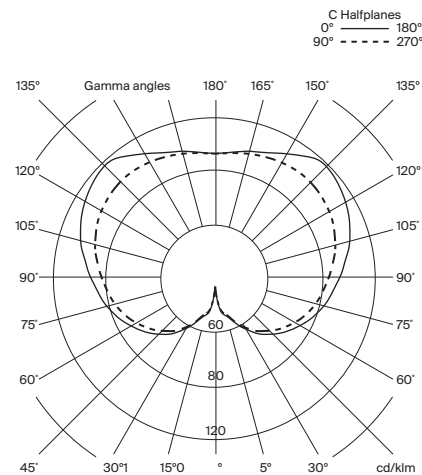

Cestita Alubat es el nuevo miembro de la familia Cesta. Sólida aún siendo liviana, está preparada para todo tipo de excursiones en interior y exterior mediante su batería recargable. Su estructura de aluminio sostiene su globo de plástico cerrado para mejor estanqueidad. Siempre elegante en su sobriedad, ya sea en acabado negro o verde oliva. Las tres intensidades de luz: plena, media o baja, la convierten en amiga estupenda para todo tipo de contextos.

La familia Cesta está constituida por las lámparas de sobremesa Cesta, Cestita, Cestita Batería, Cestita Alubat, Cesta Exterior, Cesta Metálica, Cestita Metálica, el aplique de pared Wally Cesta y Wally Cestita, y las lámparas de suspensión Globo Cesta y Globo Cestita, iconos de la calidez y el bienestar mediterráneos. Estas obras maestras de Miguel Milá forman parte de nuestra colección de Clásicos del Diseño, un conjunto de objetos creados durante distintas épocas de la modernidad.

Descripción general:

Estructura de aluminio negro o verde oliva.

Pantalla de polietileno blanco opal.

Batería de litio. Interruptor integrado en la luminaria con 3 niveles de intensidad.

Autonomía: 5h a intensidad máxima / 12h a intensidad media / 24h a intensidad mínima

Incluye cargador.

Tiempo de carga: 6,5h

Peso aproximado (sin embalaje):

1,4 kg / 3 lb

Información técnica:

Incluye fuente de luz (regulable).

Módulo LED

Potencia sistema: 2,5 W

Tensión de funcionamiento: 2,9 VDC

Tª Color: 2.700 K

IRC: 90

Vida útil: 40.000 h

Flujo luminaria: 313 lm

LED regulable integrado

3 intensidades de salida de luz.

Clase de eficiencia energética (C.E.E): A++...A.

Apta para uso exterior e interior.

Utilice siempre esta fuente de luz.

Tensión de entrada: 100 ~ 240 Vac.

(50 Hz / 60 Hz). Según destino.