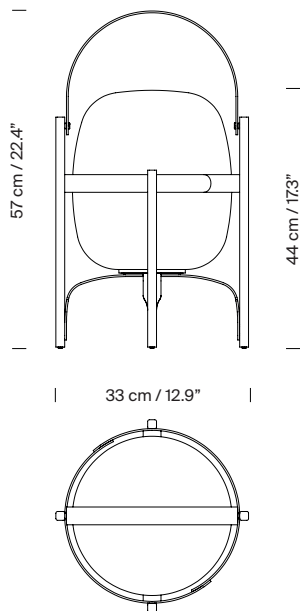

Otros:

La lámpara se entrega en un solo embalaje.
Junto al producto se entregan las instrucciones de montaje.

Modelo:

Colección:

Lámparas de sobremesa

Lámparas de suspensión

Aplicques (Exterior)

Exterior