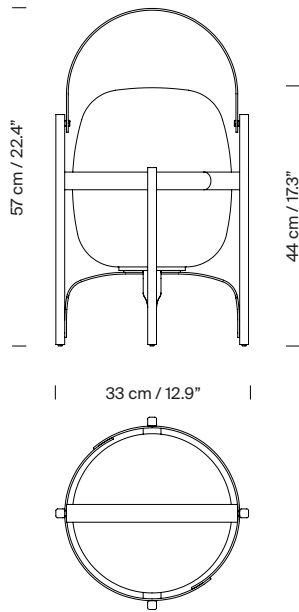

Modelo:

Colección:
Lámparas de sobremesa

Lámparas de suspensión

Aplicques (Exterior)

Exterior