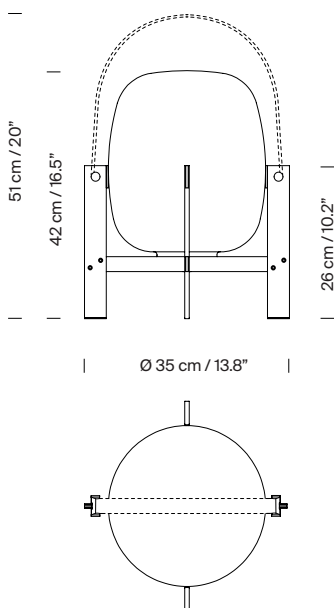

Normativas:

CE
UNE-EN 60598
UNE-EN 55015
UNE-EN 60529

UL
Dry location only
UL-153
E-352592

Mantenimiento:

Limpiar con un paño suave. No utilizar productos amoniacales, disolventes o abrasivos.

Otros:

La lámpara se entrega en un solo embalaje.
Junto al producto se entregan las instrucciones de montaje.

Modelo:

Colección:

Lámparas de sobremesa

Aplicques

Lámparas de suspensión