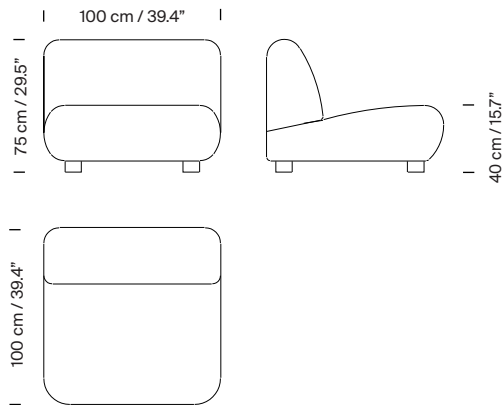

Cadaqués

Federico Correa, Alfonso Milá. 1959
Sillas, sillones, sofás y pufs

Mantenimiento:

Limpiar con un paño suave humedecido con agua. No utilizar productos amoniacales, disolventes o abrasivos que puedan dañar el acabado.

Otros:

Apta para uso interior.

El product se entrega montado y en un solo embalaje

Junto al producto se entregan las instrucciones de montaje.

Modelo A: Butaca Cadaqués