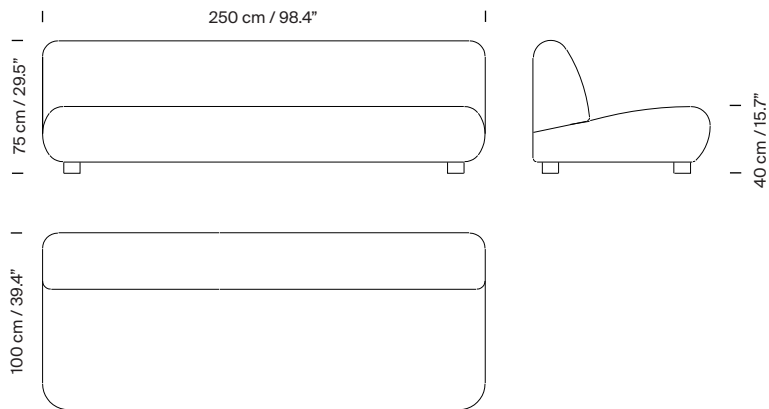

Modelo C: Sofá Cadaqués tres plazas