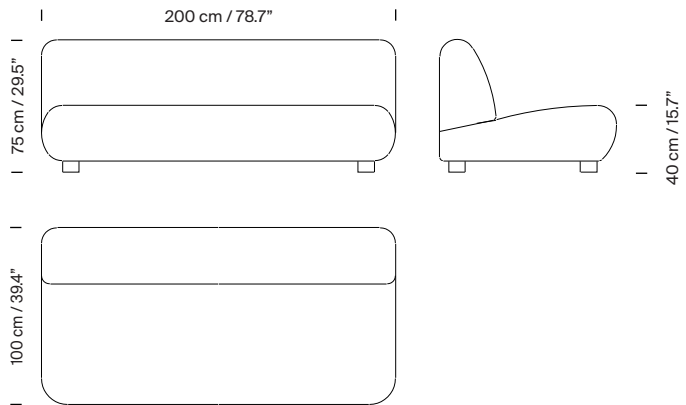

Modelo B: Sofá Cadaqués dos plazas