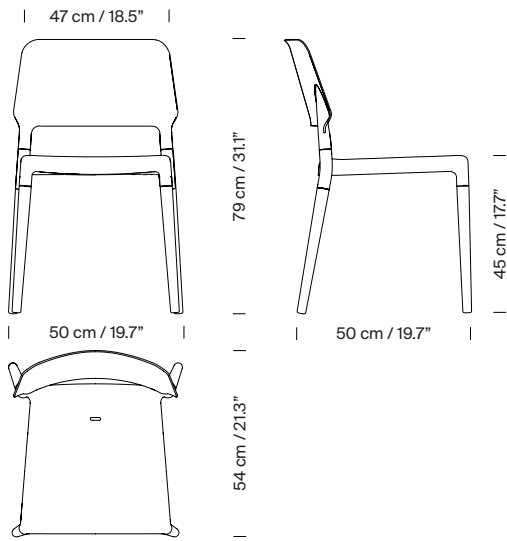

### Otros:

Apta para uso interior (patas de madera) y exterior (patas aluminio).

Apilable, se recomienda un máximo de 4 sillas.

La silla se entrega por unidad o por grupaje.

Junto al producto se entregan las instrucciones de montaje. Junto al producto se entregan las instrucciones de montaje.

### Modelo: cotas en cm