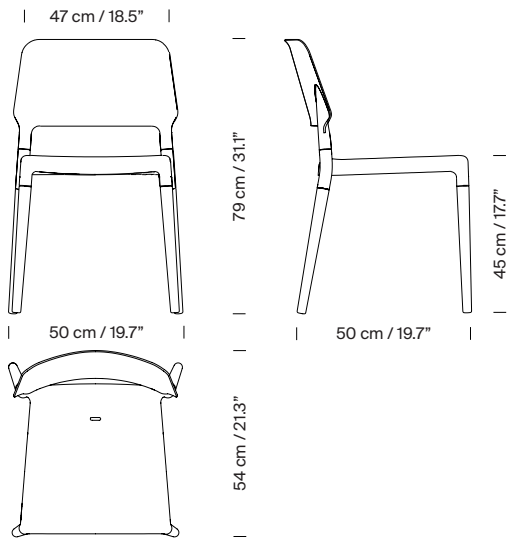

Otros:

Apta para uso interior (patas de madera) y exterior (patas aluminio).

Apilable, se recomienda un máximo de 4 sillas.

La silla se entrega por unidad o por grupaje.

Junto al producto se entregan las instrucciones de montaje. Junto al producto se entregan las instrucciones de montaje.

Belloch

Lagranja Design. 2009
Sillas, sillones, sofás y pufs

Modelo: cotas en cm

Colección:

Sillas

Belloch

Mesas

Belloch