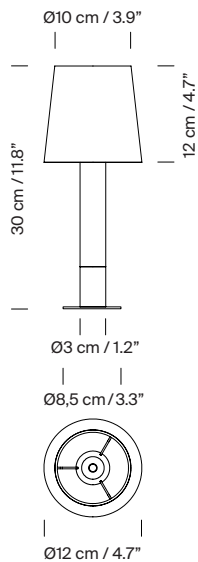

Básica Mínima

Santiago Roqueta, Equipo Santa & Cole. 1994
Lámpara de sobremesa

Mantenimiento:

Limpiar con un paño suave. No utilizar productos amoniacales, disolventes o abrasivos.

Otros:

La lámpara se entrega en un solo embalaje.
Junto al producto se entregan las instrucciones de montaje.

Modelo / Códigos: