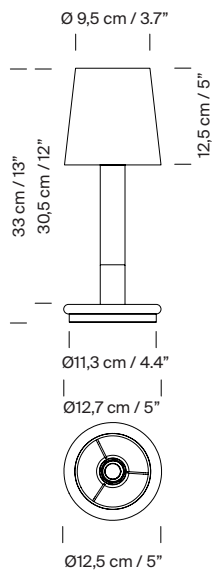

Básica Mínima Batería

Santiago Roqueta, Equipo Santa & Cole. 2021
Lámpara de sobremesa

Normativas:

Versión europea
UNE-EN 60598
UNE-EN 55015
UNE-EN 60529

Mantenimiento:

Limpiar con un paño suave. No utilizar productos amoniacales, disolventes o abrasivos.
Para evitar el deterioro de la lámpara, no exponer al aire libre de forma permanente.

Otros:

La lámpara se entrega en un solo embalaje.
Junto al producto se entregan las instrucciones de montaje.

Modelo:

Colección:

Lámparas de sobremesa