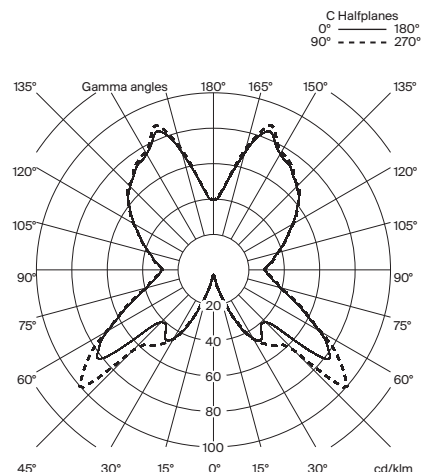

Básica Mínima Batería

Santiago Roqueta, Equipo Santa & Cole. 2021
Lámpara de sobremesa

La familia Básica cuenta con este nuevo miembro; una adaptación que se presenta portable, ligera y práctica. Al igual que su versión original, su estructura cilíndrica es de madera de abedul y cuenta con dos tipos de pantallas, cartulina beige cosida y encintada, ambas ensambladas artesanalmente. La portabilidad de la Básica Mínima Batería viene dada en su base circular acabada en grafito que, a través de un leve pulso sobre ella, permite que la lámpara se encienda y se apague.

Básica Mínima Batería mantiene la esencia de su versión con cable, defendiendo la modernidad más artesana y próxima, pero ahora con la practicidad que aporta la batería.

Descripción general:

Pie de madera de abedul.

Pantalla de cartulina beige cosida o de cinta en crudo.

Batería de litio.

Base metálica con acabado bronce.

Interruptor integrado en la luminaria con 2 niveles de intensidad.

Autonomía:

- 7h a intensidad máxima.

- 14h a intensidad mínima.

Incluye cargador por contacto.

Tiempo de carga: 5h.

Peso aproximado (sin embalaje):

0,80 kg / 1,7 lb

Información técnica:

Incluye fuente de luz regulable

Bombilla LED (S&C DC bulb)

Potencia sistema: 1 W

Intensidad de funcionamiento: mín. 185 mA / máx. 365 mA

CCT: 2.200 K

CRI: 85

Vida útil: 40.000 h

Flujo luminaria: con pantalla de cartulina: 38 lm / con pantalla de cinta: 31 lm

2 intensidades de salida de luz.

Apta para uso exterior e interior.

Utilice siempre esta fuente de luz.

Tensión de entrada: 100 ~ 240 Vac.

(50 Hz / 60 Hz). Según destino.