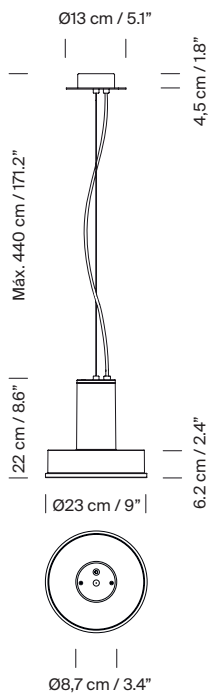

Arne S Domus

Equipo Santa & Cole. 2018
Lámpara de suspensión

Normativas:

CE
UNE-EN 60598
UNE-EN 55015
UNE-EN 60529
UNE-EN 62031
UNE-EN 61000-3-2
UNE-EN 61347-2-13

UL

Wet locations
UL-1598
UL-8750
E-336377

Mantenimiento:

Limpiar con un paño suave. No utilizar productos amoniacales, disolventes o abrasivos.

Otros:

La lámpara se entrega en un solo embalaje.
Junto al producto se entregan las instrucciones de montaje.

Modelo:

Colección:

Lámparas de suspensión