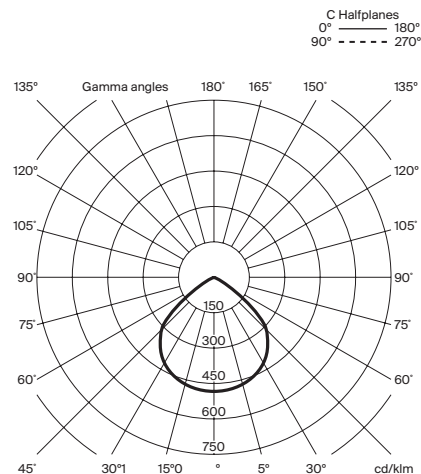

Información técnica:

Incluye fuente de luz (regulable).

COB LED

Potencia sistema: 28 W

Intensidad de funcionamiento: 700 mA

Tª Color: 2.700 K

IRC: 90

Vida útil: 40.000 h

Flujo luminaria: 2.471 lm

LED regulable integrado

Apta para regulación 1-10V. (No incluye regulador externo 1-10V).

Clase de eficiencia energética (C.E.E): A++...A.

Apta para uso interior y exterior (mercado CE).

Tensión de entrada: 90 ~ 305 Vac.

(50 Hz / 60 Hz). Según destino.