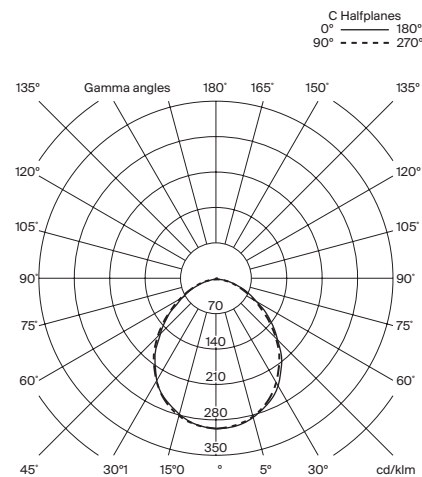

Información técnica:

Incluye fuente de luz (regulable).

Módulo de LEDs COB

Potencia sistema: 33 W

Intensidad de funcionamiento: 700 mA

Tª Color: 2.700 K

IRC: 90

Vida útil: 40.000 h

Flujo luminaria: 1.972 lm

LED regulable integrado

Apta para regulación 1-10V. (No incluye regulador externo 1-10V).

Clase de eficiencia energética

(C.E.E): A++...A.

Apta para uso interior y exterior (mercado CE).

Tensión de entrada: 90 ~ 305 Vac.

(50 Hz / 60 Hz). Según destino.