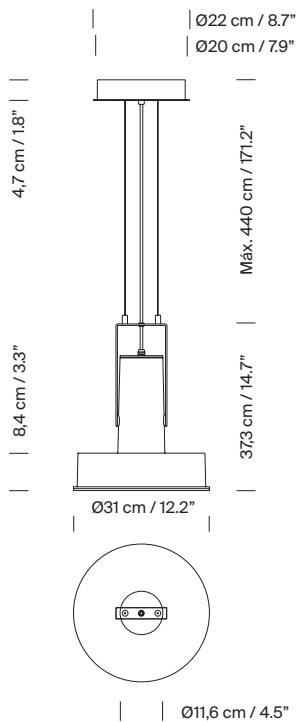

Arne Domus

Equipo Santa & Cole. 2015
Lámpara de suspensión

Normativas:

CE
UNE-EN 60598
UNE-EN 55015
UNE-EN 60529
UNE-EN 62031
UNE-EN 61000-3-2
UNE-EN 61347-2-13

UL

Damp location
UL-1598
UL-8750
E-336377

Mantenimiento:

Limpiar con un paño suave. No utilizar productos amoniacales, disolventes o abrasivos.

Otros:

La lámpara se entrega en un solo embalaje.
Junto al producto se entregan las instrucciones de montaje.

Modelo:

Colección:

Lámparas de suspensión