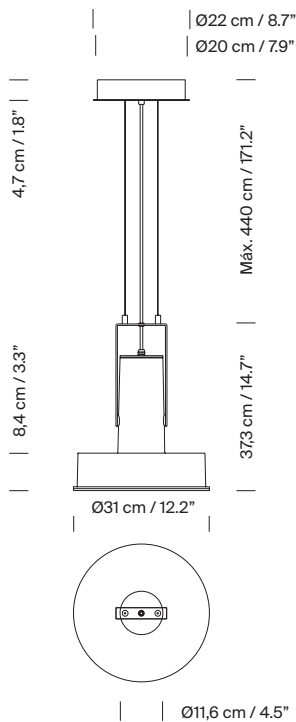

Arne Domus

Equipo Santa & Cole. 2015
Lámpara de suspensión

Normativas:

Versión europea
UNE-EN 60598
UNE-EN 55015
UNE-EN 60529
UNE-EN 62031
UNE-EN 61000-3-2
UNE-EN 61347-2-13

Versión americana
Damp locations
UL-1598
UL-8750
E-336377

Mantenimiento:

Limpiar con un paño suave. No utilizar productos amoniacales, disolventes o abrasivos.

Otros:

La lámpara se entrega en un solo embalaje.
Junto al producto se entregan las instrucciones de montaje.

Modelo:

Colección:

Lámparas de suspensión