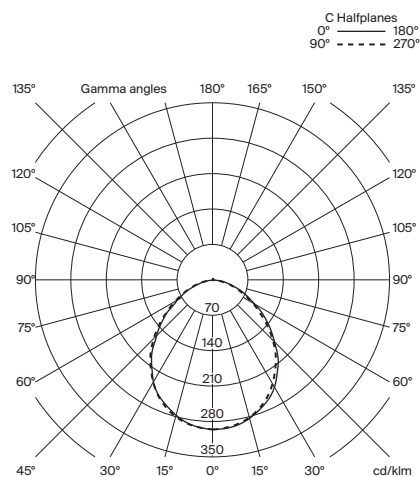

Arne Domus

Equipo Santa & Cole. 2015
Lámpara de suspensión

Concebido originalmente para el catálogo de iluminación urbana de Santa & Cole, hoy en manos de la empresa filial Urbidermis, Arne Domus y su versión menor Arne S Domus, es la adaptación para interiores del tradicional foco industrial realizado según los estándares del siglo XXI. Sólido y muy eficiente, muestra sin complejos su adecuación a la función. Su alta resistencia le permite tanto usos de interior como de exterior.

Su cuerpo de aluminio alberga la mejor tecnología LED en una sola placa circular, protegida a ojos del observador por un difusor de opalina. Tiene líneas que trazan una silueta reducida a estrictas formas geométricas, y una exquisita luz que hace visibles los menores matices. Sencillo y colorista, constituye un modesto homenaje al mejor espíritu del diseño escandinavo.

Descripción general:

Estructura de inyección de aluminio blanco gris con acabado mate.
Difusor de vidrio templado y matizado.
Florón circular metálico con equipo incorporado.
Apta para uso exterior.
Adaptado para Junction Box (versión americana).
Longitud cable eléctrico: 4 m / 157.5"

Peso aproximado (sin embalaje):

6,2 kg / 13.6 lb

Información técnica:

Incluye fuente de luz regulable
Módulo de LEDs COB

Potencia sistema: 33 W
Intensidad de funcionamiento: 700 mA
CCT: 2.700 K
CRI: 90
Vida útil: 40.000 h
Flujo luminaria: 1.972 lm

LED regulable integrado
Apta para regulación 1-10V.
No incluye regulador externo.
Apta para uso exterior.

Tensión de entrada: 90 ~ 305 Vac.
(50 Hz / 60 Hz). Según destino.