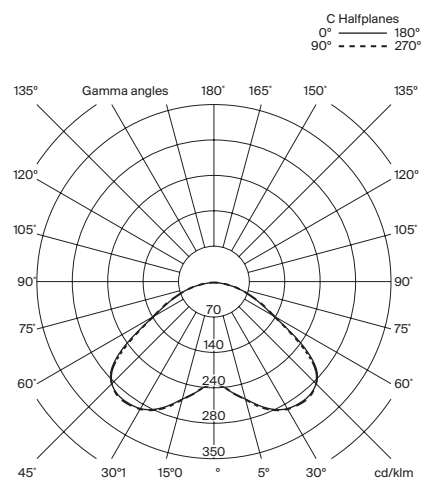

Amigo

Gonzalo Milá, Miguel Milá. 2009
Plafón

AMIGO, cuyo nombre es también la abreviación de “aplique de Miguel y Gonzalo”, es el primer producto diseñado conjuntamente por Miguel y Gonzalo Milá, padre e hijo, excelentes representantes de dos generaciones del diseño español. Se trata de un disco central opaco que contiene una fuente luminosa y cuyas paredes verticales traslúcidas constituyen una pantalla interna por donde fluye la luz, produciendo el efecto de anillo luminoso que no deslumbra. La ventaja de su alta estanqueidad es que, además de proteger sus componentes electrónicos, impide que aniden insectos con lo que se mantiene limpio y uniformemente radiante.

Diseñado por encargo de Santa & Cole con motivo de las obras de reforma de nuestra sede central en Belloch (Barcelona), donde se repite sucesivamente por pérgolas y pasillos, en techos y en paredes, el aplique Amigo es un ejercicio de simplicidad impecable donde nada sobra.

Descripción general:

Estructura metálica blanca.
Difusor cilíndrico de metacrilato traslúcido.
Apto para uso interior y exterior.
Adaptado para Outlet Box (mercado UL).

Peso aproximado (sin embalaje):

2,4 Kg / 5 lb

Información técnica:

Incluye fuente de luz (regulable):
Tira de LEDs.

Potencia sistema: 40 W
Intensidad de funcionamiento: 700 mA
T° Color: 2.700 K
IRC: 90
Vida útil: 40.000 h
Flujo luminaria: 708 lm

LED regulable integrado.
Apto para regulación 1-10V. (No incluye regulador externo 1-10V).
Clase de eficiencia energética (C.E.E): A++...A.
Apta para uso exterior e interior.
Utilice siempre esta fuente de luz.

Tensión de entrada: 90 ~ 305 Vac.
(50 Hz / 60 Hz). Según destino.