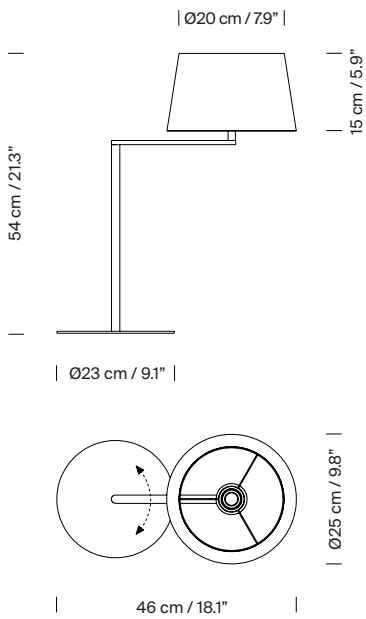

Mantenimiento:

Limpiar con un paño suave. No utilizar productos amoniacales, disolventes o abrasivos.

Otros:

La lámpara se entrega en distintos embalajes.
Junto al producto se entregan las instrucciones de montaje.

Modelo:

Colección:

Lámparas de
sobremesa

Lámparas de pie

Apliques