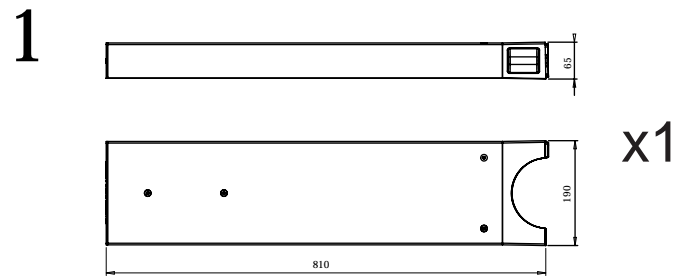

SUMINISTRO
SUPPLY LIST

+Bolsa Tornillería: M10x35mm (x2)
+Screws bag: M10x35mm (x2)

SANTA & COLE

INSTRUCCIONES DE SEGURIDAD

Luminaria para exterior.

Las conexiones eléctricas deben realizarse por personal especializado.