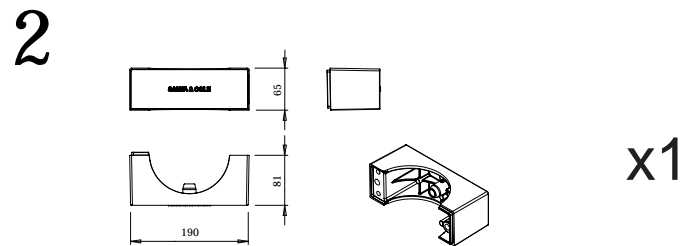

SUMINISTRO
SUPPLY LIST

+Bolsa Tornillería: M10x35mm (x2)
+Screws bag: M10x35mm (x2)

SANTA & COLE

INSTRUCCIONES DE SEGURIDAD

Luminaria para exterior.

Las conexiones eléctricas deben realizarse por personal especializado.