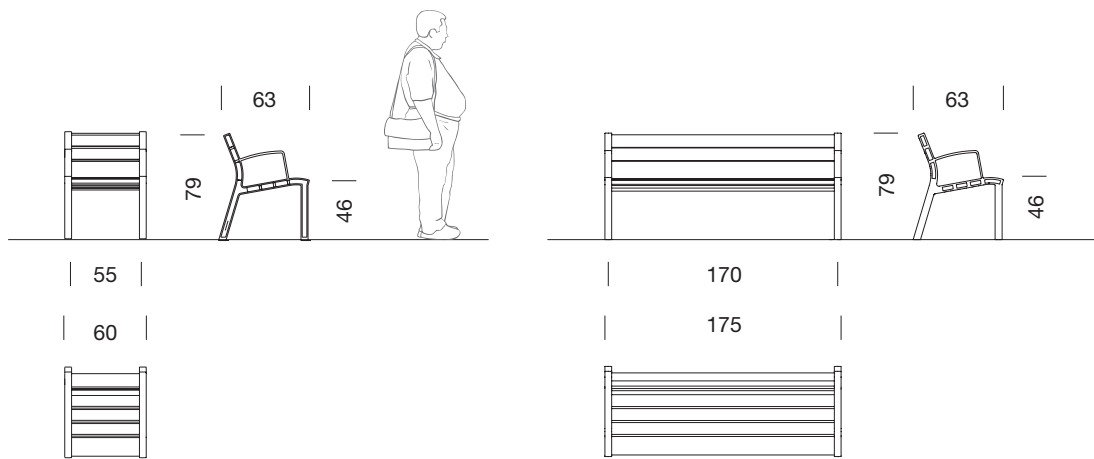

**Consultar acabados especiales para ambientes marinos

Pesos (kg):

Silla 0,60 m: 15.

Banco 1,75 m: 30.

Banco 3,00 m: 46.

Instalación y mantenimiento:

Anclaje mediante dos pernos con protección antioxidante por estructura introducidos en orificios previamente realizados en el pavimento, rellenos con resina epoxi, cemento rápido o similar.

Banco NeoRomántico Inside de 0.60m

Banco NeoRomántico Inside de 1.75m

Banco NeoRomántico Inside de 3.00m

Medidas en cm