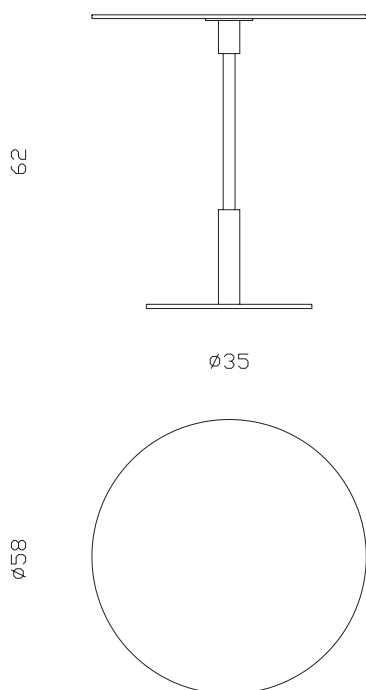

## PESO APROXIMADO (Sin embalaje):

DIANA ALTA 9,5Kg  
DIANA BAJA 11,5Kg

Mesa auxiliar.  
Apta solo para uso interior.

## OTROS:

El elemento se entrega desmontado.  
Con la mesa se adjuntan las instrucciones de montaje.

Diana Alta

Diana Baja

Diana Alta

Diana Baja