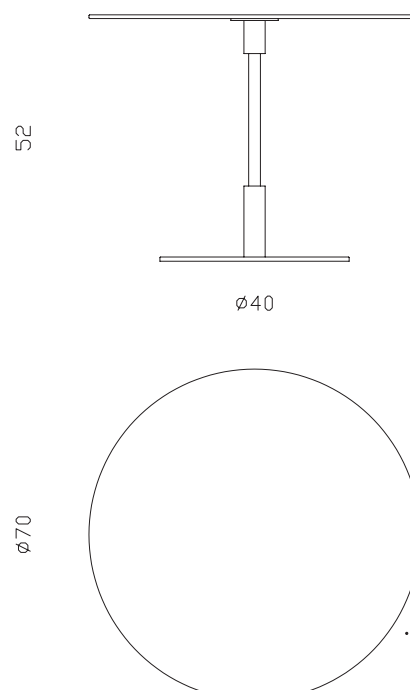

## PESO APROXIMADO (Sin embalaje):

DIANA ALTA 9,5Kg  
DIANA BAJA 11,5Kg

Mesa auxiliar.  
Apta solo para uso interior.

## OTROS:

El elemento se entrega desmontado.  
Con la mesa se adjuntan las instrucciones de montaje.

Diana Alta

Diana Baja

Diana Alta

Diana Baja