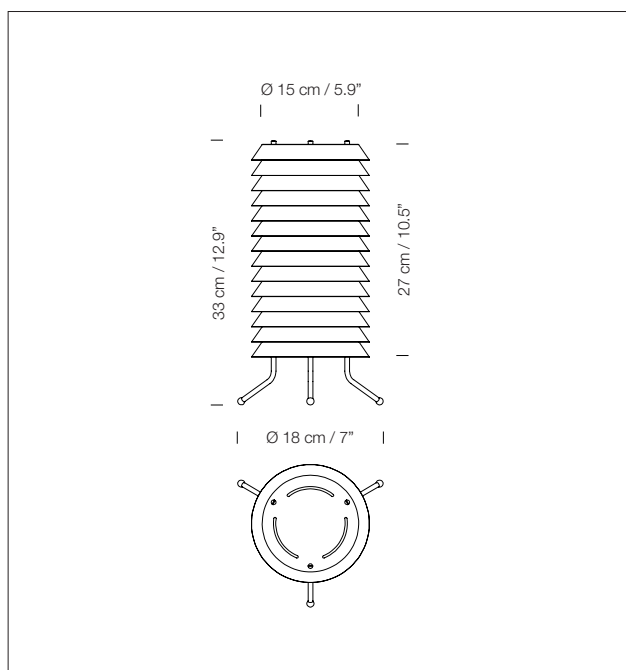

SANTA & COLE

NORMATIVAS

CE

IP 20

UNE-EN 60598

UNE-EN 55015

UNE-EN 60529

UNE-EN 62031

UNE-EN 61000-3-2

UNE-EN 61347-2-13

Class 2

Dry location only

UL-153

UL-8750

E-363621

MANTENIMIENTO

Limpiar con un paño suave. No utilizar productos amoniacales, disolventes o abrasivos.

OTROS

La lámpara se entrega en un solo embalaje.

Junto al producto se entregan las instrucciones de montaje.

MODELO

COLECCIÓN

Lámparas de pie

Lámparas de suspensión