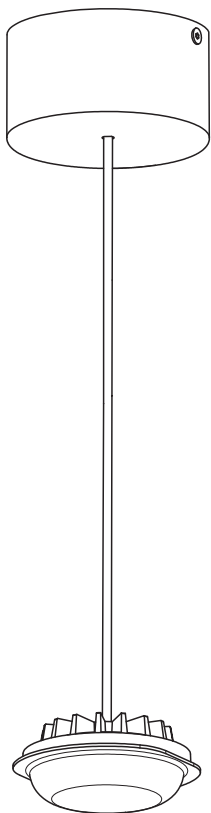

345 lm

Vida útil / Working life / Durée de vie

>40.000 h

CRI (Típico)/IRC (Típico) / CRI (Typique) / IRC (Typique)

85

EUROPE (Voltaje / Voltage / Tension)

230Vac 50 Hz

USA / CANADA (Voltaje / Voltage / Tension)

L = Marrón / Brown / Brun
⊕ = Verde - Amarillo / Green-Yellow / Vert - Jaune
N = Azul / Blue / Bleu

05

06

07

Ver apartado de pantalla /
View lampshade section /
Voir section abat-jour

no incluida / not included / non incluse