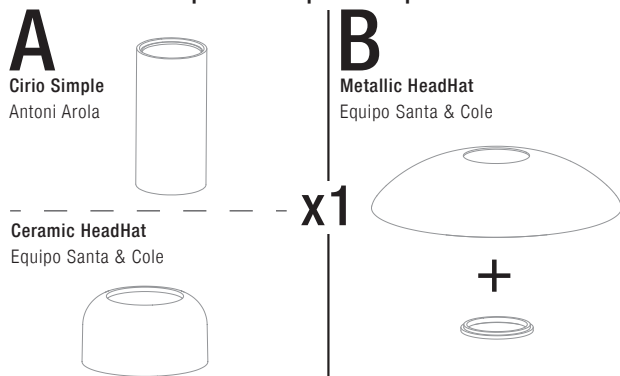

Part 3

Pantalla no incluida / Lampshade not included / Abat-jour non incluse
Opciones / Options / Options