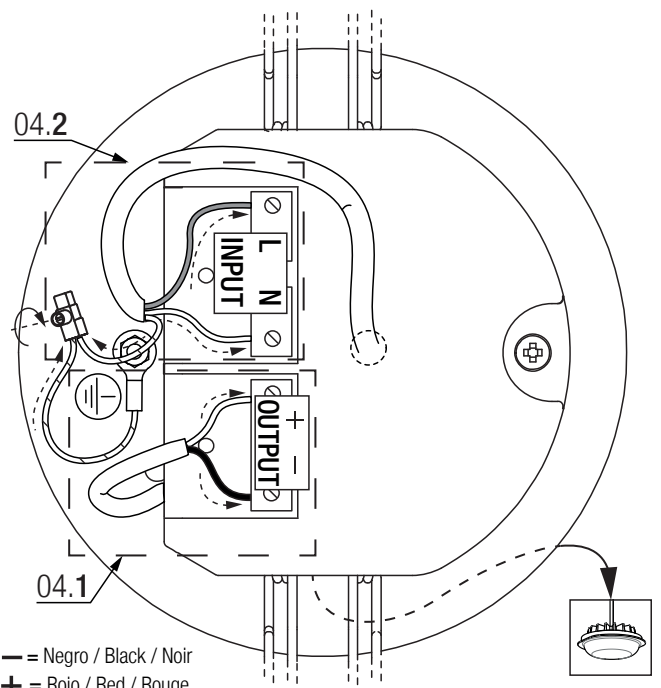

Min. 10 cm /
3.9"

Ø 83 mm / Ø 3.2"

Agujerear techo / Ceiling hole / Trou au plafond.

03

02

04

El Equipo no puede estar conectado a la red eléctrica. /
The power supply must not be connected to the mains. /
L'équipement électrique ne peut pas être connectée au réseau.

L = Marrón / Brown / Brun

⊕ = Verde - Amarillo / Green-Yellow / Vert - Jaune

N = Azul / Blue / Bleu

Ver apartado de pantalla /
View lampshade section /
Voir section abat-jour

no incluida / not included / non incluse