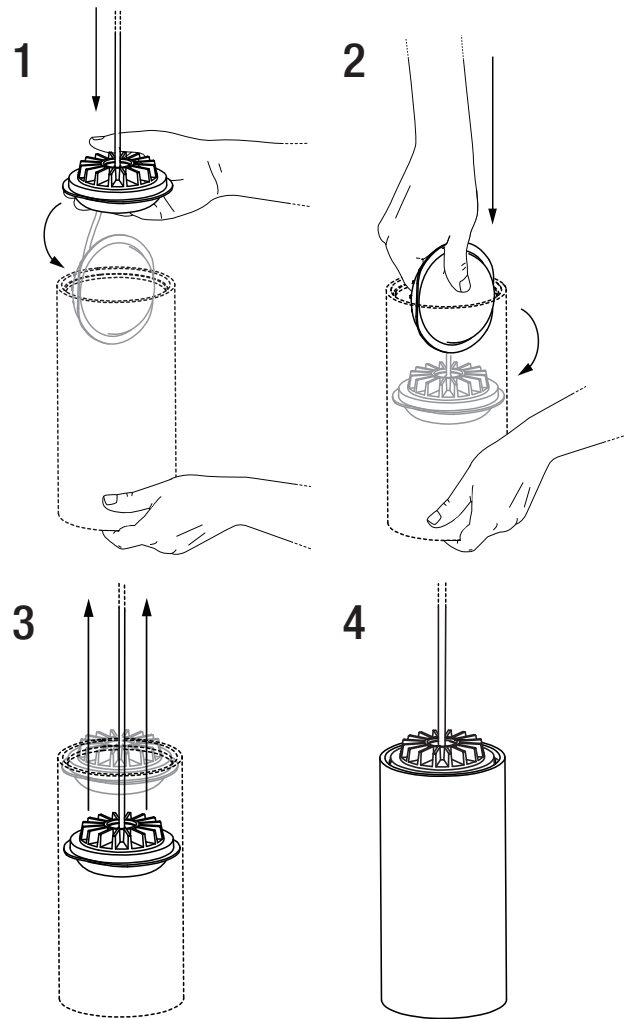

**Pantallas /
Lampshade /
Abat-jour.**

**Sistema /
System /
Système.** **A**

Cirio Simple Antoni Arola

Ceramic HeadHat Equipo Santa & Cole