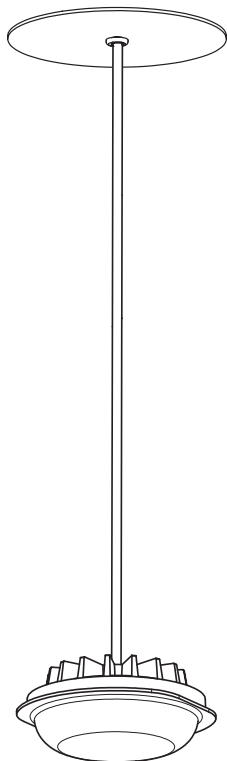

A

Cirio Simple
Antoni Arola

o / or / ou

Ceramic HeadHat
Equipo Santa & Cole

B

Metallic HeadHat
Equipo Santa & Cole

**Florón Empotrable /
Built In Rosette /
Rosette Encastrable.**

01

Min. 10 cm /
3.9"

Ø 83 mm / Ø 3.2"

Agujerear techo / Ceiling hole / Trou au plafond.

03

02

04

El Equipo no puede estar conectado a la red eléctrica. /
The power supply must not be connected to the mains. /
L'équipement électrique ne peut pas être connectée au réseau.

L = Marrón / Brown / Brun

⊕ = Verde - Amarillo / Green-Yellow / Vert - Jaune

N = Azul / Blue / Bleu

Ver apartado de pantalla /
View lampshade section /
Voir section abat-jour

no incluida / not included / non incluse

A

Cirio Simple
Antoni Arola

o / or / ou

Ceramic HeadHat
Equipo Santa & Cole

B

Metallic HeadHat
Equipo Santa & Cole

**Pantallas /
Lampshade /
Abat-jour.**

**Sistema /
System /
Système.** **A**