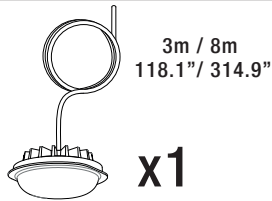

Part 1

Part 2

Part 3

Pantalla no incluida / Lampshade not included / Abat-jour non incluse
Opciones / Options / Options

CARACTERÍSTICAS TÉCNICAS / TECHNICAL CHARACTERISTICS / CARACTÉRISTIQUES TECHNIQUES

Peso / Weight / Poids : 0,5 kg / 1.1 lb (Sin pantalla / Without lampshade / Sans abat-jour)

La longitud del cable eléctrico es / The electric wire length is /

Longueur du fil électrique: 3m / 314,9\" / 8m / 118.1\"

Fuente de luz / Light source / Source de lumière :
(incluida / included / incluse)

Placa de 4 LEDs / Board of 4 LEDs / À bord 4 LEDs

Potencia / Wattage / Puissance

3,7 W

Voltaje / Voltage / Tension

350 mA

Temperatura color / Colour temperature / Température de couleur

2700 K

Flujo luminoso / Luminous flux / Flux lumineux

345 lm

Vida útil / Working life / Durée de vie

>40.000 h

CRI (Típico)/IRC (Típico) / CRI (Typique) / IRC (Typique)

85

EUROPE (Voltaje / Voltage / Tension)

230Vac 50 Hz

USA / CANADA (Voltaje / Voltage / Tension)

120Vac 60 Hz

JAPAN (Voltaje / Voltage / Tension)

100Vac 60 Hz

Normativa / Regulations / Règles

CE Clase I IP 20

UNE-EN 60598; UNE-EN 55015; UNE-EN 60529; UNE-EN 62031;

UNE-EN 61000-3-2

MANTENIMIENTO

Limpiar con un paño suave. No utilizar productos amoniacales, disolventes, abrasivos, etc.

De acuerdo con la legislación vigente, la garantía de este producto es de dos años a partir de la fecha de suministro. La información técnica facilitada por Santa & Cole en cuanto a dimensiones, materiales y características, puede ser modificada sin previo aviso. Asimismo es necesario conservar las Instrucciones de montaje para su futuro.

MAINTENANCE

Clean with a smooth cloth. Do not use ammonia products, solvents, abrasives, etc.

ENTRETIEN

Nettoyer avec un chiffon doux. Ne pas utiliser de l'ammoniaque, des solvants, des abrasifs, etc.