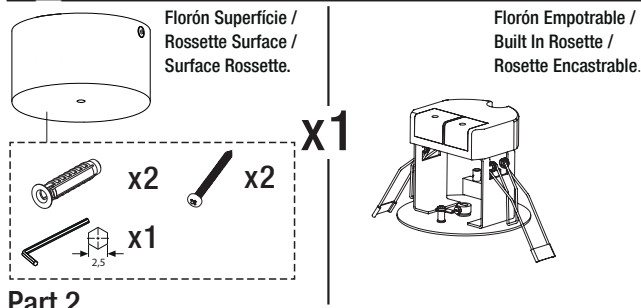

Part 1

Part 2