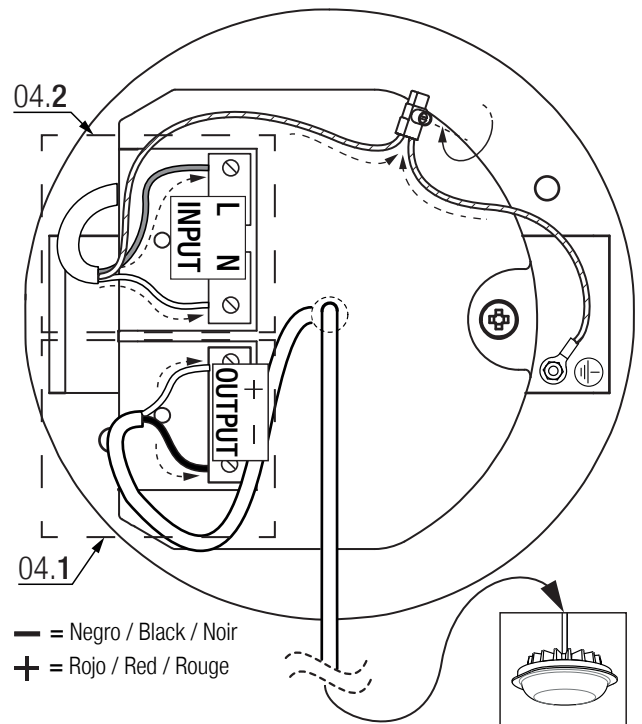

Le fabricant n'est pas responsable de la mauvaise utilisation du produit.

**Florón Superficie /
Rossette Surface /
Surface Rossette.**

01

03

04

! El Equipo no puede estar conectado a la red eléctrica. /
The power supply must not be connected to the mains. /
L'équipement électrique ne peut pas être connectée au réseau.

L = Marrón / Brown / Brun
⊕ = Verde - Amarillo / Green-Yellow / Vert - Jaune
N = Azul / Blue / Bleu

05

06

07

Ver apartado de pantalla /
View lampshade section /
Voir section abat-jour

no incluida / not included / non incluse