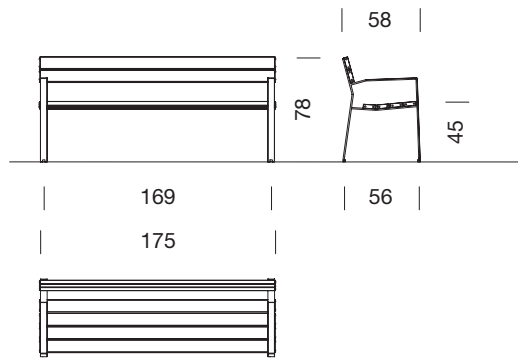

Applicable standards: UNE EN 335, UNE EN 12727, UNE EN 581, NF P 99-610, UNE 41510,

FSC-STD-40-004 (license n°: FSC C009370), PEFC-ST-2002-2013_Certification-CdC (license n°: PEFC/14-35-00487).

**Harpo
Bench**

Gonzalo Milá, Miguel Milá. 2014

**urbidermis
SANTA & COLE**

Harpo chair 0,60 m

Harpo bench 1,75 m

Harpo bench 3,00 m

Harpo chair 0.60 m without arms

Harpo bench 1.75 m without arms

Sizes in cm

Harpo Bench

Gonzalo Milá, Miguel Milá. 2014

urbidermis
SANTA & COLE

Harpo banquette 0.60 m

Harpo banquette 1.75 m

Harpo banquette 3.00 m

Sizes in cm