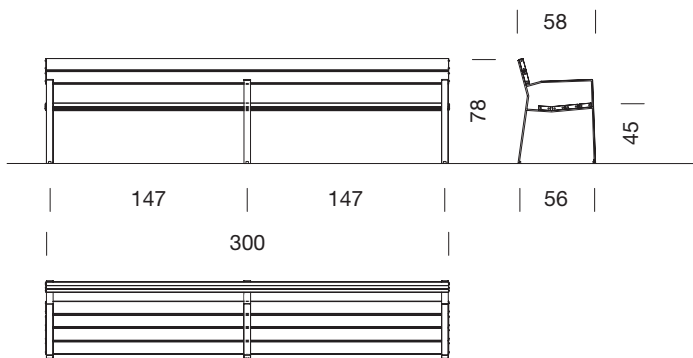

**Harpo
Banc**

Gonzalo Milá, Miguel Milá. 2014

**urbidermis
SANTA & COLE**

Chaise Harpo 0.60 m

Banc Harpo 1.75 m

Banc Harpo 3.00 m

Chaise Harpo 0.60 m sans accoudoirs

Banc Harpo 1.75 m sans accoudoirs

Dimensions en cm

Harpo Banc

Gonzalo Milá, Miguel Milá. 2014

urbidermis
SANTA & COLE

Banquette Harpo 0.60 m

Banquette Harpo 1.75 m

Banquette Harpo 3.00 m

Dimensions en cm