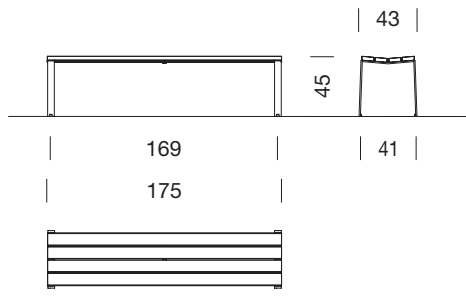

**Harpo
Banc**

Gonzalo Milá, Miguel Milá. 2014

**urbidermis
SANTA & COLE**

Chaise Harpo 0.60 m

Banc Harpo 1.75 m

Banc Harpo 3.00 m

Chaise Harpo 0.60 m sans accoudoirs

Banc Harpo 1.75 m sans accoudoirs

Dimensions en cm

Harpo Banc

Gonzalo Milá, Miguel Milá. 2014

urbidermis
SANTA & COLE

Banquette Harpo 0.60 m

Banquette Harpo 1.75 m

Banquette Harpo 3.00 m

Dimensions en cm