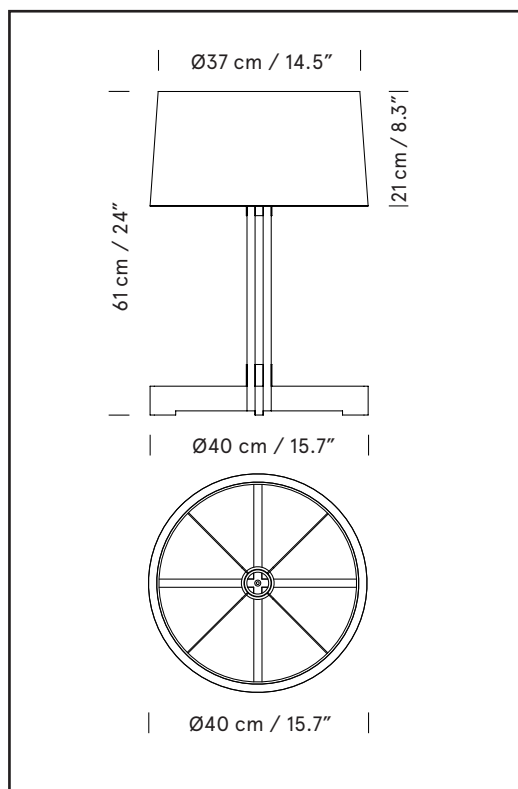

NORMATIVAS

CE

☐

IP 20

UNE-EN 60598

UNE-EN 55015

UNE-EN 60529

Non-class 2

Dry location only

UL-153

E-352592

MANTENIMIENTO

Limpiar con un paño suave. Se aconseja no utilizar ningún producto amoniacal, disolvente o abrasivo.

OTROS

La lámpara se entrega en distintos embalajes.

Junto al producto se entregan las instrucciones de montaje.

MODELO