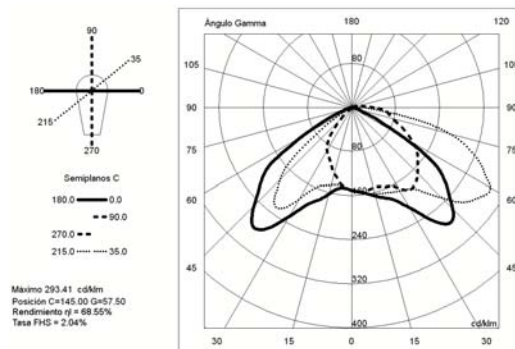

Lámpara HIT-CE