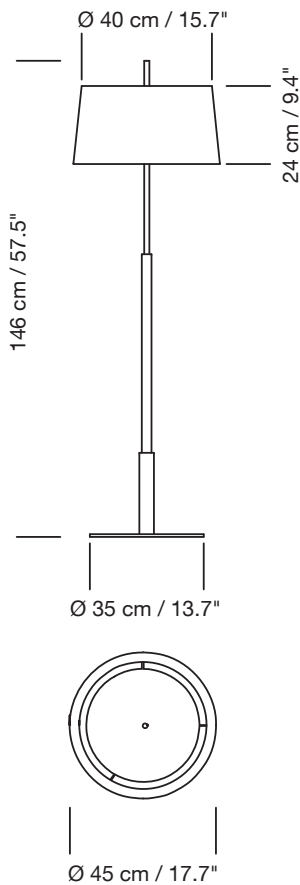

CARACTERÍSTICAS TÉCNICAS

Portalámparas: E27 / E26

Fuente de luz:

(1.)

2 x Fluorescencia compacta autobalastada regulable

TC-HSE. 18-20W/827 CEE: A. Alt.Máx. 130 mm / 5.1 "

2 x LED. 12-60W/827 Philips. CEE: A. Alt. Máx. 130 mm / 5.1"

MANTENIMIENTO:

Limpiar con un paño suave. No utilizar productos amoniacales, disolventes, ni abrasivos, etc.

OTROS:

La longitud del cable eléctrico es : 4m / 157,4 "

La luminaria se entrega desmontada en distintos embalajes.

Con la luminaria se adjuntan las instrucciones de montaje.

(1, 2) DIANA y DIANA MENOR luminaria de sobremesa

(3, 4) DIANA y DIANA MAYOR luminaria de pie

Normativa

IP 20

CE

UNE-EN 60598 ; UNE-EN 55015; UNE-EN 60529

UL us

No Class 2 UI - 153 E-352592

DIANA

(1.) DIANA luminaria de sobremesa

(2.) DIANA MENOR luminaria de sobremesa

(3.) DIANA luminaria de pie

(4.) DIANA MAYOR luminaria de pie