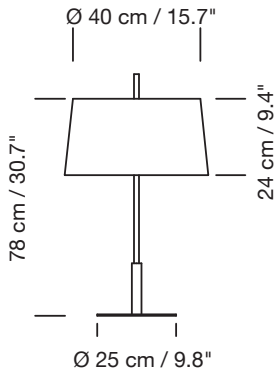

PESO APROXIMADO (sin embalaje):

(1.) DIANA luminaria de sobremesa	4 kg / 8.8 lb
(2.) DIANA MENOR luminaria de sobremesa	3,8 kg / 8.3 lb
(3.) DIANA luminaria de pie	9,6 kg / 21.1 lb
(4.) DIANA MAYOR luminaria de pie	12,5 kg / 27.5 lb

MANTENIMIENTO:

Limpiar con un paño suave. No utilizar productos amoniacales, disolventes, ni abrasivos, etc.

OTROS:

La longitud del cable eléctrico es : 4m / 157,4 "

La luminaria se entrega desmontada en distintos embalajes.

Con la luminaria se adjuntan las instrucciones de montaje.

(1, 2) DIANA y DIANA MENOR luminaria de sobremesa

(3, 4) DIANA y DIANA MAYOR luminaria de pie

Normativa

IP 20

CE

UNE-EN 60598 ; UNE-EN 55015; UNE-EN 60529

UL us

No Class 2 UI - 153 E-352592

DIANA

(1.) DIANA luminaria de sobremesa

(2.) DIANA MENOR luminaria de sobremesa

(3.) DIANA luminaria de pie

(4.) DIANA MAYOR luminaria de pie