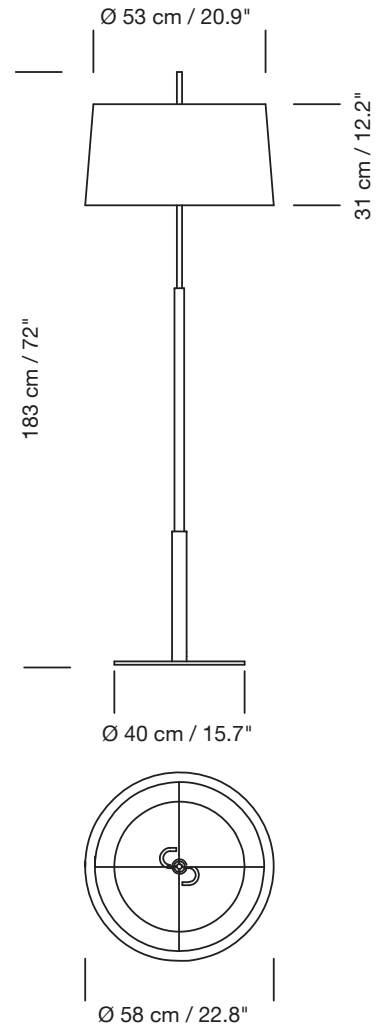

CARACTERÍSTICAS TÉCNICAS

Portalámparas: E27 / E26

Fuente de luz:

(1.)

2 x Fluorescencia compacta autobalastada regulable

TC-HSE. 18-20W/827 CEE: A. Alt.Máx. 130 mm / 5.1 "

2 x LED. 12-60W/827 Philips. CEE: A. Alt. Máx. 130 mm / 5.1"

MANTENIMIENTO:

Limpiar con un paño suave. No utilizar productos amoniacales, disolventes, ni abrasivos, etc.

OTROS:

La longitud del cable eléctrico es : 4m / 157,4 "

La luminaria se entrega desmontada en distintos embalajes.

Con la luminaria se adjuntan las instrucciones de montaje.

(1, 2) DIANA y DIANA MENOR luminaria de sobremesa

(3, 4) DIANA y DIANA MAYOR luminaria de pie

Normativa

IP 20

CE

UNE-EN 60598 ; UNE-EN 55015; UNE-EN 60529

UL us

No Class 2 UI - 153 E-352592

DIANA

(1.) DIANA luminaria de sobremesa

(2.) DIANA MENOR luminaria de sobremesa

(3.) DIANA luminaria de pie

(4.) DIANA MAYOR luminaria de pie