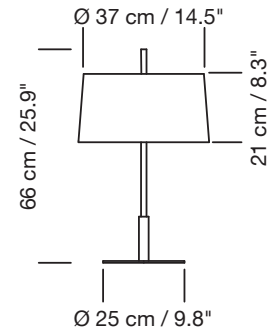

TC-HSE. 18-20W/827 CEE: A. Alt.Máx. 130 mm / 5.1 "

2 x LED. 17-75W/827 Philips. CEE: A. Alt.Máx. 130 mm / 5.1 "

EUROPE	AC	230Vac	50 Hz
USA/JAPAN/CANADA	AC	100/128Vac	60 Hz

Incluye Dimmer

No incluye fuente de luz.

MANTENIMIENTO:

Limpiar con un paño suave. No utilizar productos amoniacales, disolventes, ni abrasivos, etc.

OTROS:

La longitud del cable eléctrico es : 4m / 157,4 "

La luminaria se entrega desmontada en distintos embalajes.

Con la luminaria se adjuntan las instrucciones de montaje.

(1, 2) DIANA y DIANA MENOR luminaria de sobremesa

(3, 4) DIANA y DIANA MAYOR luminaria de pie

Normativa

IP 20

CE

UNE-EN 60598 ; UNE-EN 55015; UNE-EN 60529

UL us

No Class 2 UI - 153 E-352592

DIANA

(1.) DIANA luminaria de sobremesa

(2.) DIANA MENOR luminaria de sobremesa

(3.) DIANA luminaria de pie

(4.) DIANA MAYOR luminaria de pie