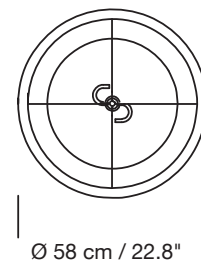

UL us

No Class 2 UI - 153 E-352592

DIANA

(1.) DIANA luminaria de sobremesa

(2.) DIANA MENOR luminaria de sobremesa

(3.) DIANA luminaria de pie

(4.) DIANA MAYOR luminaria de pie