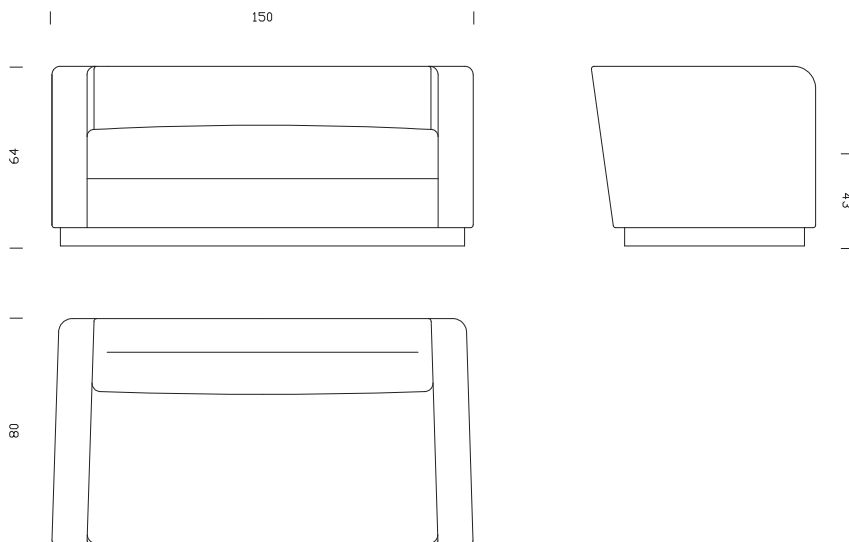

Disponible en dos modelos: butaca (78 cm de ancho) y sofá de dos plazas (150 cm de ancho).

Aptos sólo para uso interior.

ESTRUCTURA:

Patas de madera de haya color nogal.

TAPIZADO:

Tapizado cosido a mano.

Posibilidad de tapizar con Tela Cliente o con tela ofertada por S&C en Categoría A o B.

Medidas para tela lisa:

Butaca: 5 m de largo y 1,40 m de ancho.

Sofá: 7 m de largo y 1,40 m de ancho.

MANTENIMIENTO:

Limpiar con un paño suave. No utilizar productos amoniacales, disolventes, abrasivos, etc.

OTROS:

El elemento se entrega montado.

Con los productos se adjuntan las instrucciones de montaje.

Butaca Coliseum

Sofá Coliseum