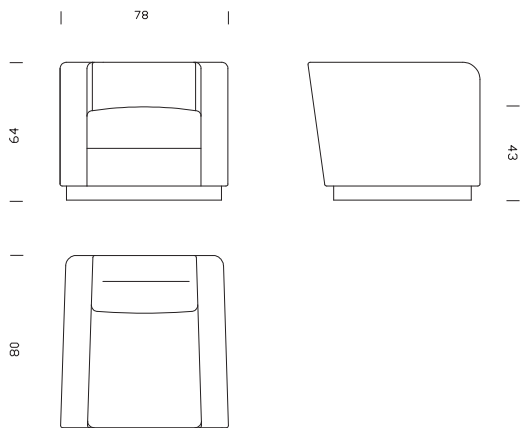

Butaca Coliseum