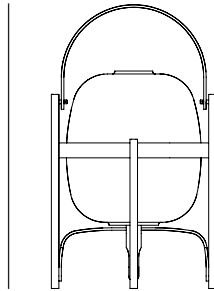

Cesta

Miguel Milá, 1962

Lámpara de sobremesa

Linterna mágica hecha a mano, compuesta por una estructura de madera de cerezo que contiene un globo de luz. Su volumen oval y su asa hacen de ella un objeto-lámpara para dejar indistintamente sobre una mesa o en el suelo.

DESCRIPCIÓN GENERAL

Estructura de madera de cerezo.

Pantalla de vidrio blanco opal.

Longitud del cable eléctrico: 4 m / 157.4".

FUENTE DE LUZ

Fuentes de luz recomendadas (regulables):

Bombilla LED: 17W

Fluorescencia compacta: 20W