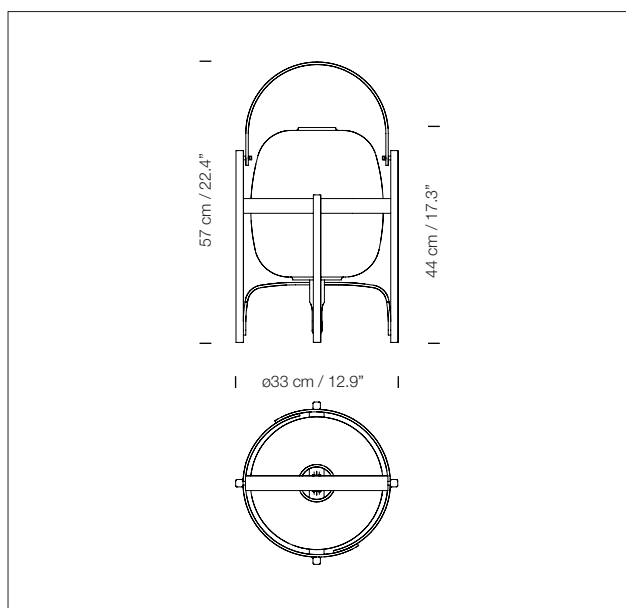

PESO APROXIMADO (sin embalaje)

2,7 kg / 5.9 lb

NORMATIVAS

CE

IP 20

UNE-EN 60598

UNE-EN 55015

UNE-EN 60529

Non-class 2

Dry location only

UL-153

E-352592

MANTENIMIENTO

Limpiar con un paño suave. No utilizar productos amoniacales, disolventes o abrasivos.

OTROS

La lámpara se entrega en un solo embalaje.

Junto al producto se entregan las instrucciones de montaje.

MODELO

Colección

Lámparas de sobremesa

Apliques