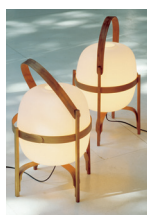

Colección

Lámparas de sobremesa

Cesta