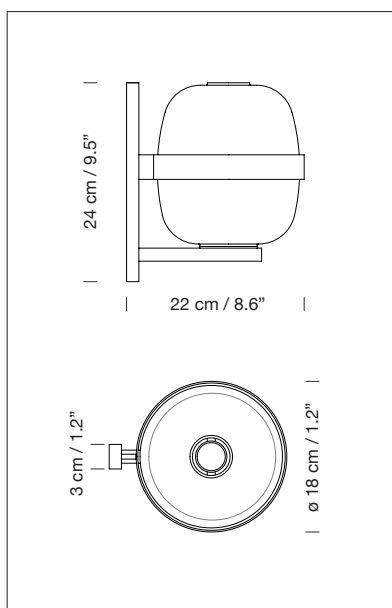

SANTA & COLE

PESO APROXIMADO (sin embalaje)

1,55 kg / 3.31 lb

NORMATIVAS

CE

IP 20

UNE-EN 60598

UNE-EN 55015

UNE-EN 60529

Non-class 2

Dry location only

UL-1598

E-353545

MANTENIMIENTO

Limpiar con un paño suave. Se aconseja no utilizar ningún producto amoniacal, disolvente o abrasivo.

OTROS

La lámpara se entrega en un solo embalaje.

Junto al producto se entregan las instrucciones de montaje.

MODELO

Colección

Lámparas de sobremesa