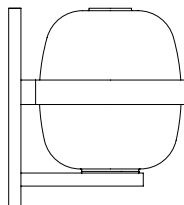

Aplique Care

Miguel Milá, 1962

Aplique

Concebido el mismo año que las lámparas Cesta y Cestita, este icónico aplique de la ciudad de Barcelona comparte con ellas la forma del globo opal y su elegancia formal.

La estructura que fija el elemento a la pared está formada por un brazo y aro metálicos que envuelven y soportan el globo. El aplique Care consigue un equilibrio perfecto con el entorno mediante una iluminación delicada y poco protagonista.

CARACTERÍSTICAS GENERALES

Estructura metálica acabada en bronce oscuro.

Pantalla de polímero técnico blanco opal.

FUENTE DE LUZ

Fuentes de luz recomendadas:

Bombilla LED: 8 W*

Fluorescencia compacta: 11 W*

Incandescente: Máx. 25W*

E27-E26 (Alt. Máx. 105 mm / 4.1")

No incluye fuente de luz.

Compatible con bombillas de clase de eficiencia energética (C.E.E):

A**... E.

Lámpara apta sólo para uso interior.

Utilice siempre la fuente de luz recomendada o una equivalente.

Tensión de entrada: 100, 120, 230 VAC
(50 Hz / 60 Hz) Según destino.

*UL Mercado: 7 W.