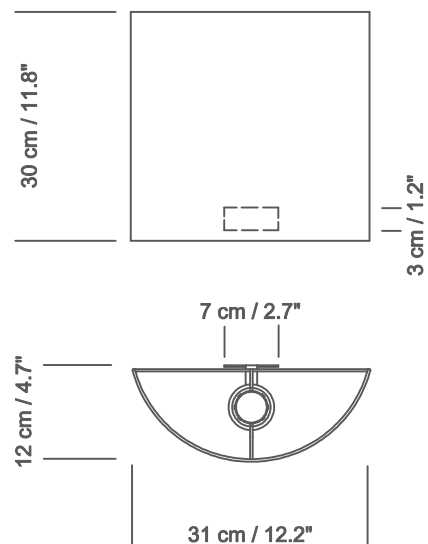

APPROXIMATE WEIGHT (unpacked)

(1.)COMODÍN RECTANGULAR 0,3kg
(2.)COMODÍN CUADRADO 0,3kg

TECHNICAL CHARACTERISTICS

Bulbholder: E27/E26

Light Source:

Self-ballasted micro globe compact fluorescent
TCG-SE. 7-11W/825 EEC: A. Max. hgt. 85 mm

1. COMODÍN RECTANGULAR

2. COMODÍN CUADRADO